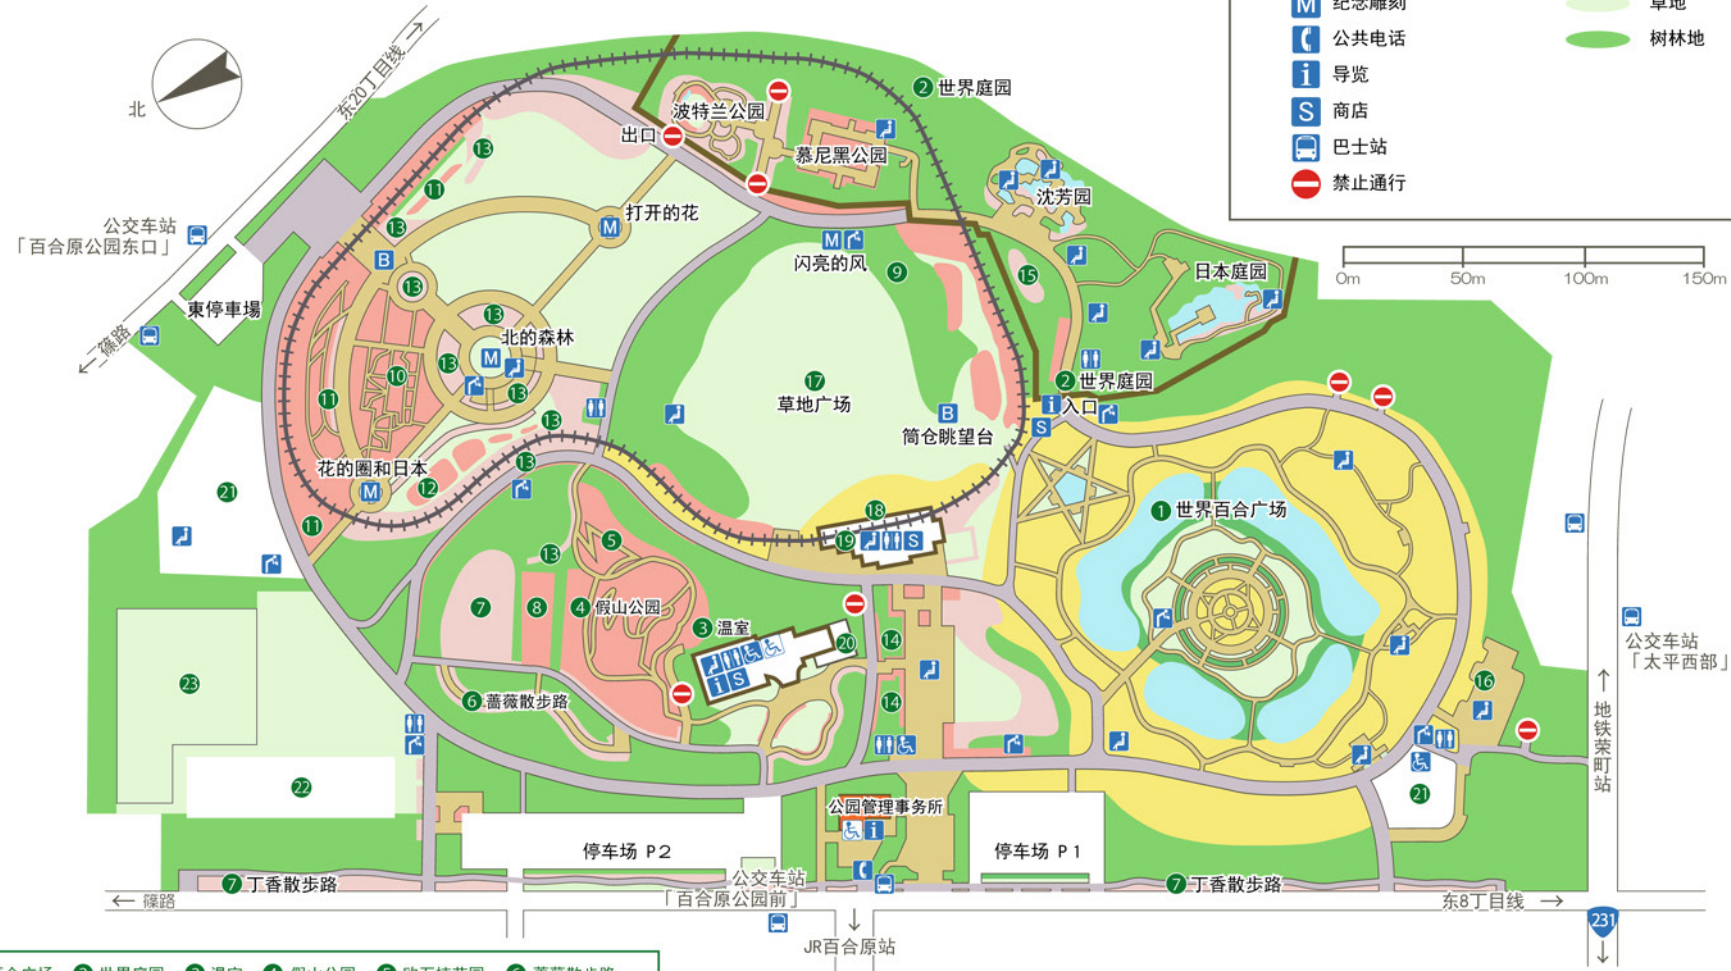

凡例

- | | | | |
|--|----------|--|---------|
| | 洗手间 | | 百合列车轨道 |
| | 轮椅使用者洗手间 | | 收费设施界线 |
| | 轮椅租赁处 | | 自行车可以通行 |
| | 饮水处 | | 百合栽培区域 |
| | 休息处 | | 花坛区域 |
| | 眺望台 | | 花木 |
| | 纪念雕刻 | | 草地 |
| | 公共电话 | | 树林地 |
| | 导览 | | |
| | 商店 | | |
| | 巴士站 | | |
| | 禁止通行 | | |

- | | | | | | |
|-----------|-----------|-----------|--------|------------|---------|
| 1 世界百合广场 | 2 世界庭园 | 3 温室 | 4 假山公园 | 5 欧石楠花园 | 6 蔷薇散步路 |
| 7 丁香园 | 8 欧洲山毛榉树篱 | 9 紫花风信子花道 | 10 芳香庭 | 11 宿根菜园 | 12 大丽花园 |
| 13 蔷薇花坛 | 14 带状花坛 | 15 八仙花园 | 16 紫藤架 | 17 草地广场 | 18 百合列车 |
| 19 百合之原餐厅 | 20 花店 | 21 游戏广场 | 22 门球场 | 23 公园高尔夫球场 | |