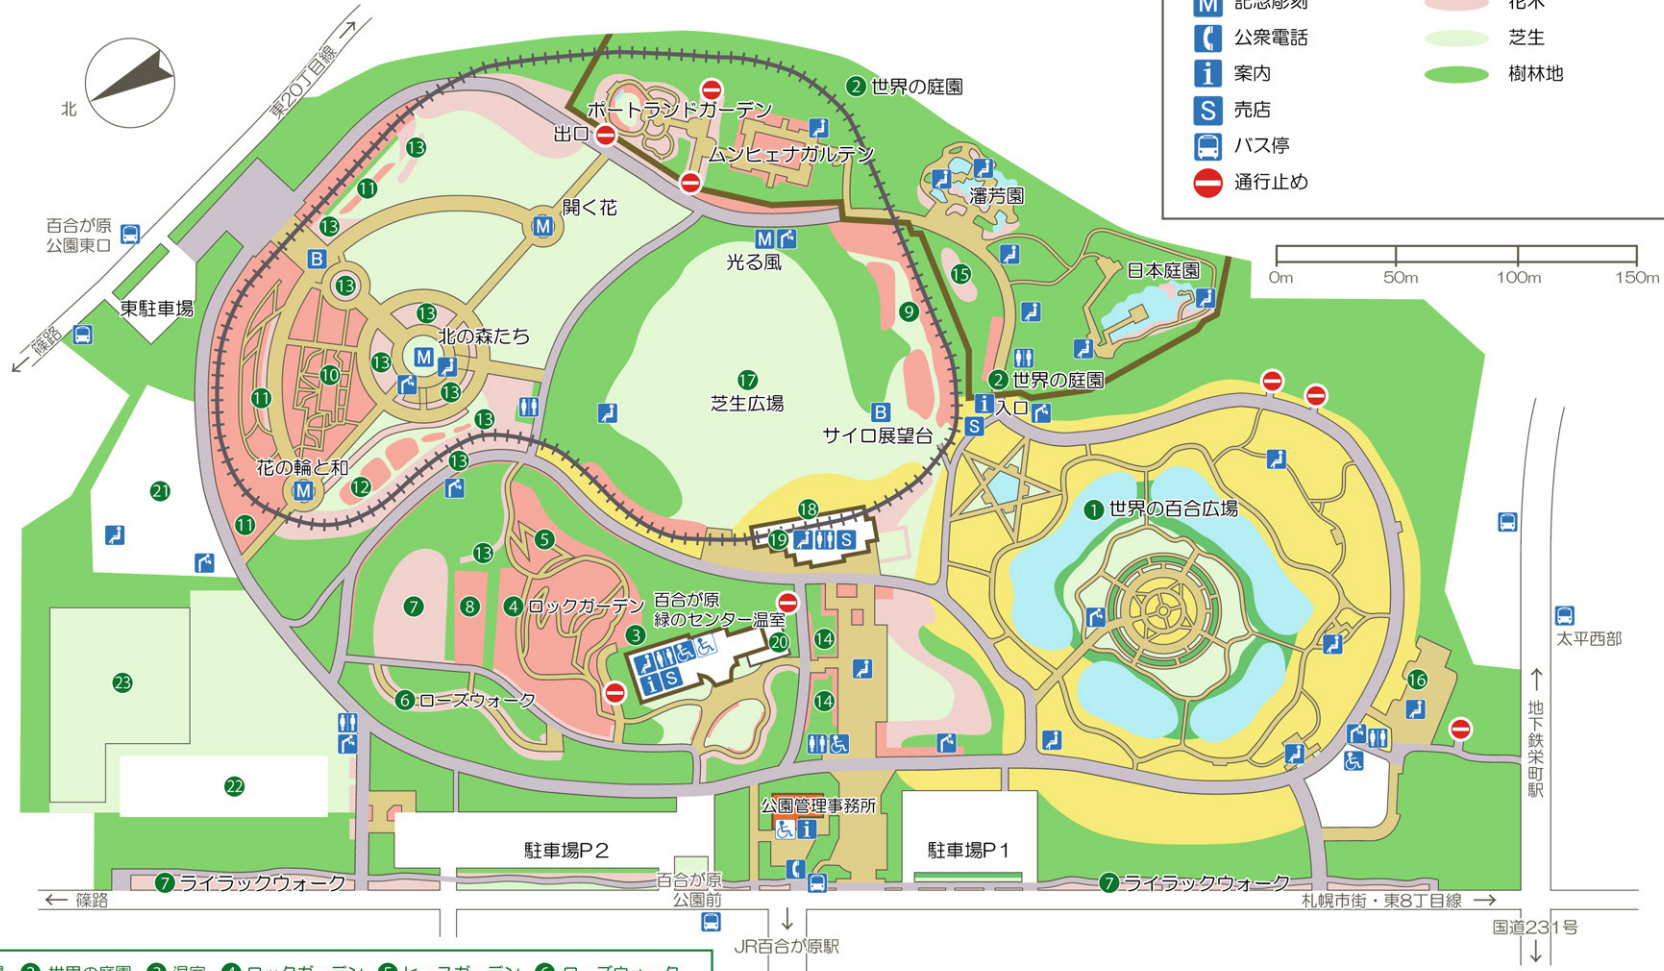

凡例

- | | | | |
|---|-----------|---|------------|
|  | トイレ |  | リリートレインの線路 |
|  | 車椅子利用者トイレ |  | 有料施設境界線 |
|  | 車椅子貸出 |  | 自転車通行可 |
|  | 水飲み台 | この園路以外の場所での自転車、インラインスケート等の使用はご遠慮ください | |
|  | 休憩所 |  | ユリ栽培区域 |
|  | 展望台 |  | 花壇区域 |
|  | 記念彫刻 |  | 花木 |
|  | 公衆電話 |  | 芝生 |
|  | 案内 |  | 樹林地 |
|  | 売店 | | |
|  | バス停 | | |
|  | 通行止め | | |

- | | | | | | |
|---------------|------------|----------|-----------|-----------|-----------|
| ① 世界の百合広場 | ② 世界の庭園 | ③ 温室 | ④ ロックガーデン | ⑤ ヒースガーデン | ⑥ ローズウォーク |
| ⑦ ライラックコレクション | ⑧ ビーチヘッジ | ⑨ ムスカリの道 | ⑩ かおりの庭 | ⑪ 宿根草園 | ⑫ ガリア園 |
| ⑬ バラ花壇 | ⑭ ボーダーガーデン | ⑮ アジサイ園 | ⑯ ふじ棚 | ⑰ 芝生広場 | ⑱ リリートレイン |
| ⑲ レストラン百合が原 | ⑳ ガーデンショップ | ㉑ 遊具広場 | ㉒ ゲートボール場 | ㉓ パークゴルフ場 | |