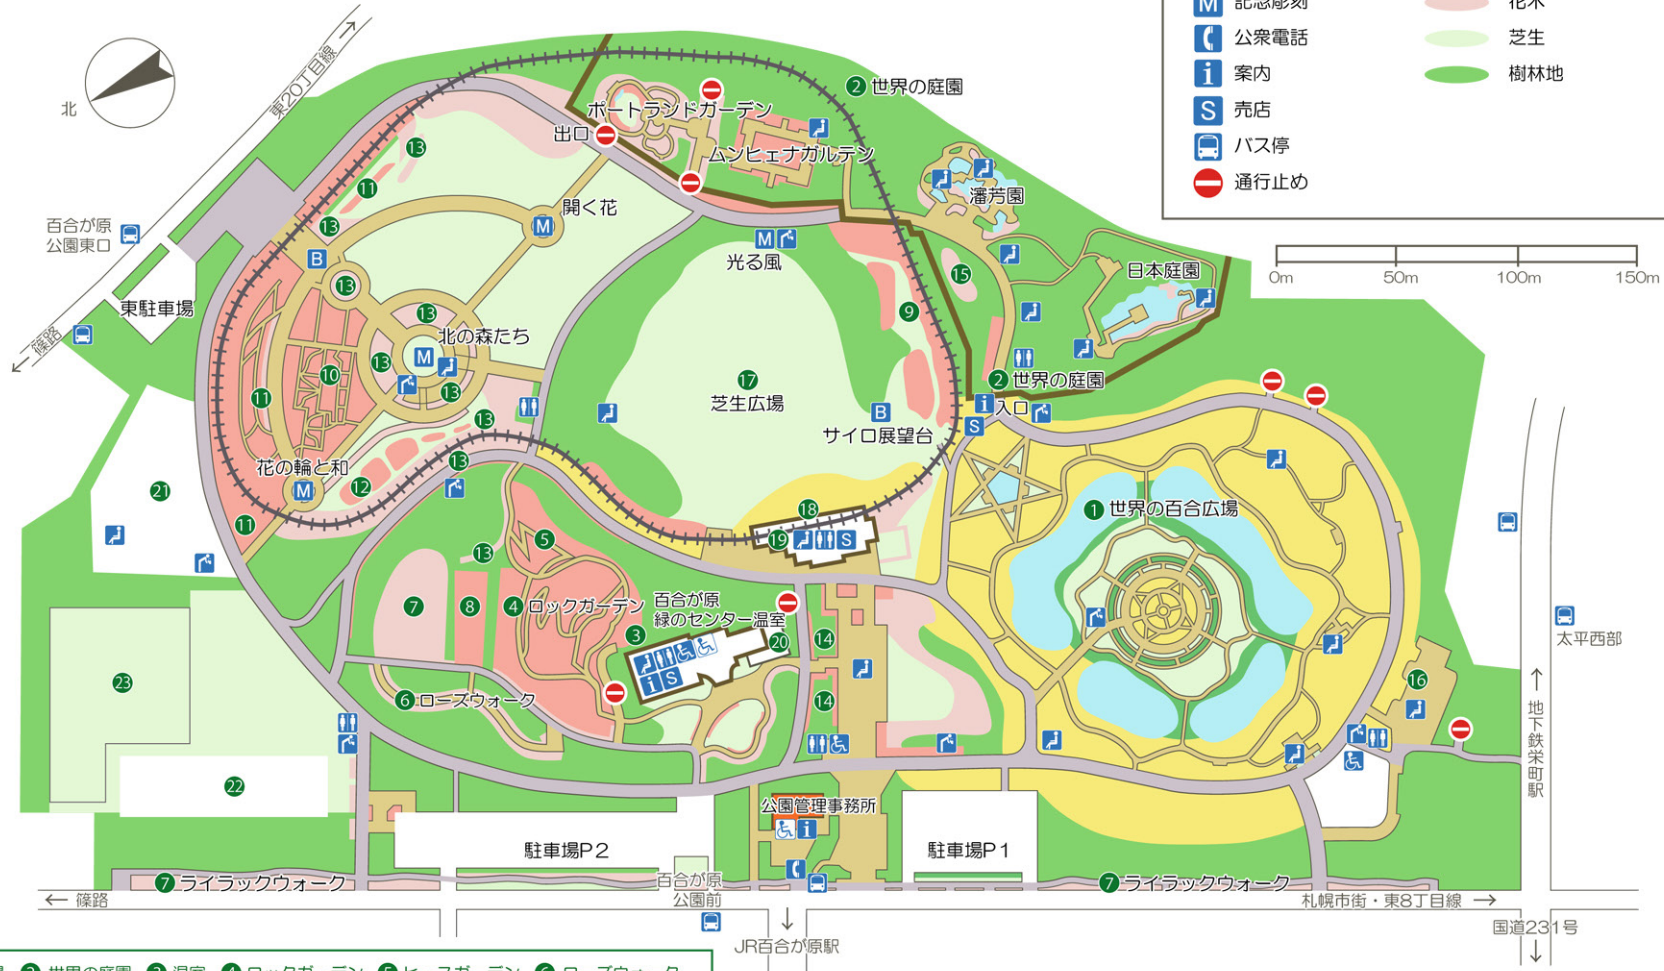

凡例

- | | | | |
|---|-----------|---|------------|
|  | トイレ |  | リリートレインの線路 |
|  | 車椅子利用者トイレ |  | 有料施設境界線 |
|  | 車椅子貸出 |  | 自転車通行可 |
|  | 水飲み台 | この園路以外の場所での自転車、インラインスケート等の使用はご遠慮ください | |
|  | 休憩所 |  | ユリ栽培区域 |
|  | 展望台 |  | 花壇区域 |
|  | 記念彫刻 |  | 花木 |
|  | 公衆電話 |  | 芝生 |
|  | 案内 |  | 樹林地 |
|  | 売店 | | |
|  | バス停 | | |
|  | 通行止め | | |

- | | | | | | | | | | | | |
|----|-------------|----|----------|----|--------|----|---------|----|---------|----|---------|
| 1 | 世界の百合広場 | 2 | 世界の庭園 | 3 | 温室 | 4 | ロックガーデン | 5 | ヒースガーデン | 6 | ローズウォーク |
| 7 | ライラックコレクション | 8 | ビーチヘッジ | 9 | ムスカリの道 | 10 | かおりの庭 | 11 | 宿根草園 | 12 | ダリア園 |
| 13 | バラ花壇 | 14 | ボーダーガーデン | 15 | アジサイ園 | 16 | ふじ棚 | 17 | 芝生広場 | 18 | リリートレイン |
| 19 | レストラン百合が原 | 20 | ガーデンショップ | 21 | 遊具広場 | 22 | ゲートボール場 | 23 | パークゴルフ場 | | |