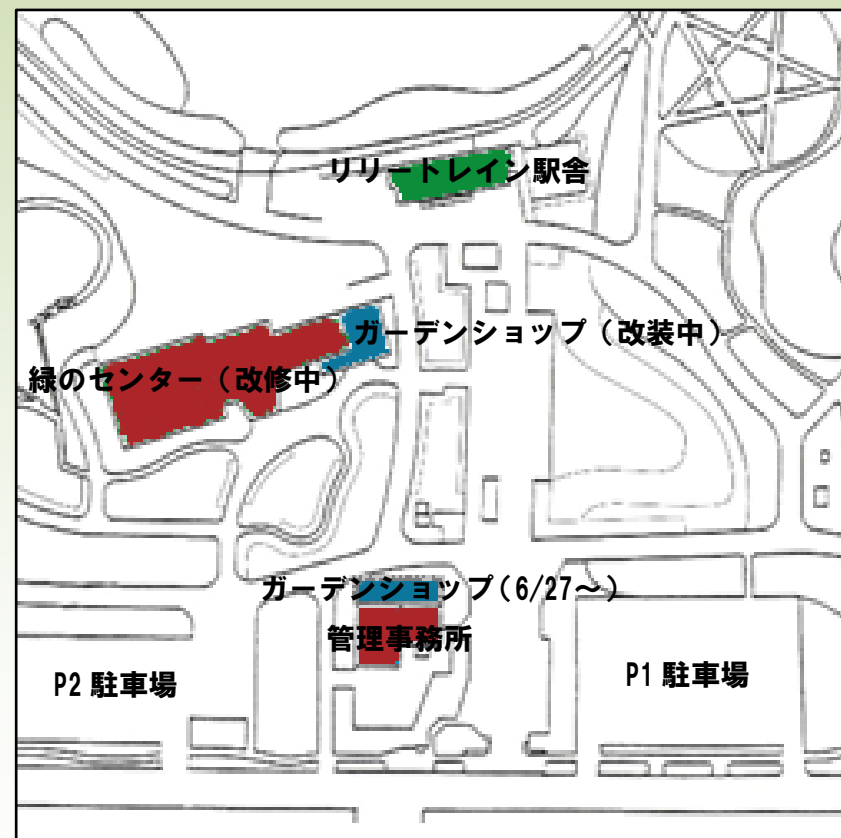

百合が原緑のセンター 休館のお知らせ

—— 2018年1月リニューアルオープン予定 ——

休館期間：平成29年6月19日（月）～平成30年1月下旬（予定）

❁ ガーデンショップ

休業期間：6月19日（月）～6月26日（月）

※6月27日（火）から管理事務所裏で営業再開予定

❁ 使い終わった食用油の回収

リリートレイン駅舎にて回収します。

❁ 授乳室、オムツ替え場所のご利用

管理事務所にてご利用できます。ご利用時間 8:45～16:45

❁ 車椅子の貸し出し

管理事務所にて貸し出します。貸し出し時間 8:45～16:45

❁ パークゴルフクラブの貸し出し

管理事務所にて貸し出します。貸し出し時間 8:45～16:45（月曜 休場日）

※月曜祝日の場合は、翌日火曜 休場日

休館中のお問い合わせ先：百合が原公園管理事務所 011-772-4722

公益財団法人 札幌市公園緑化協会