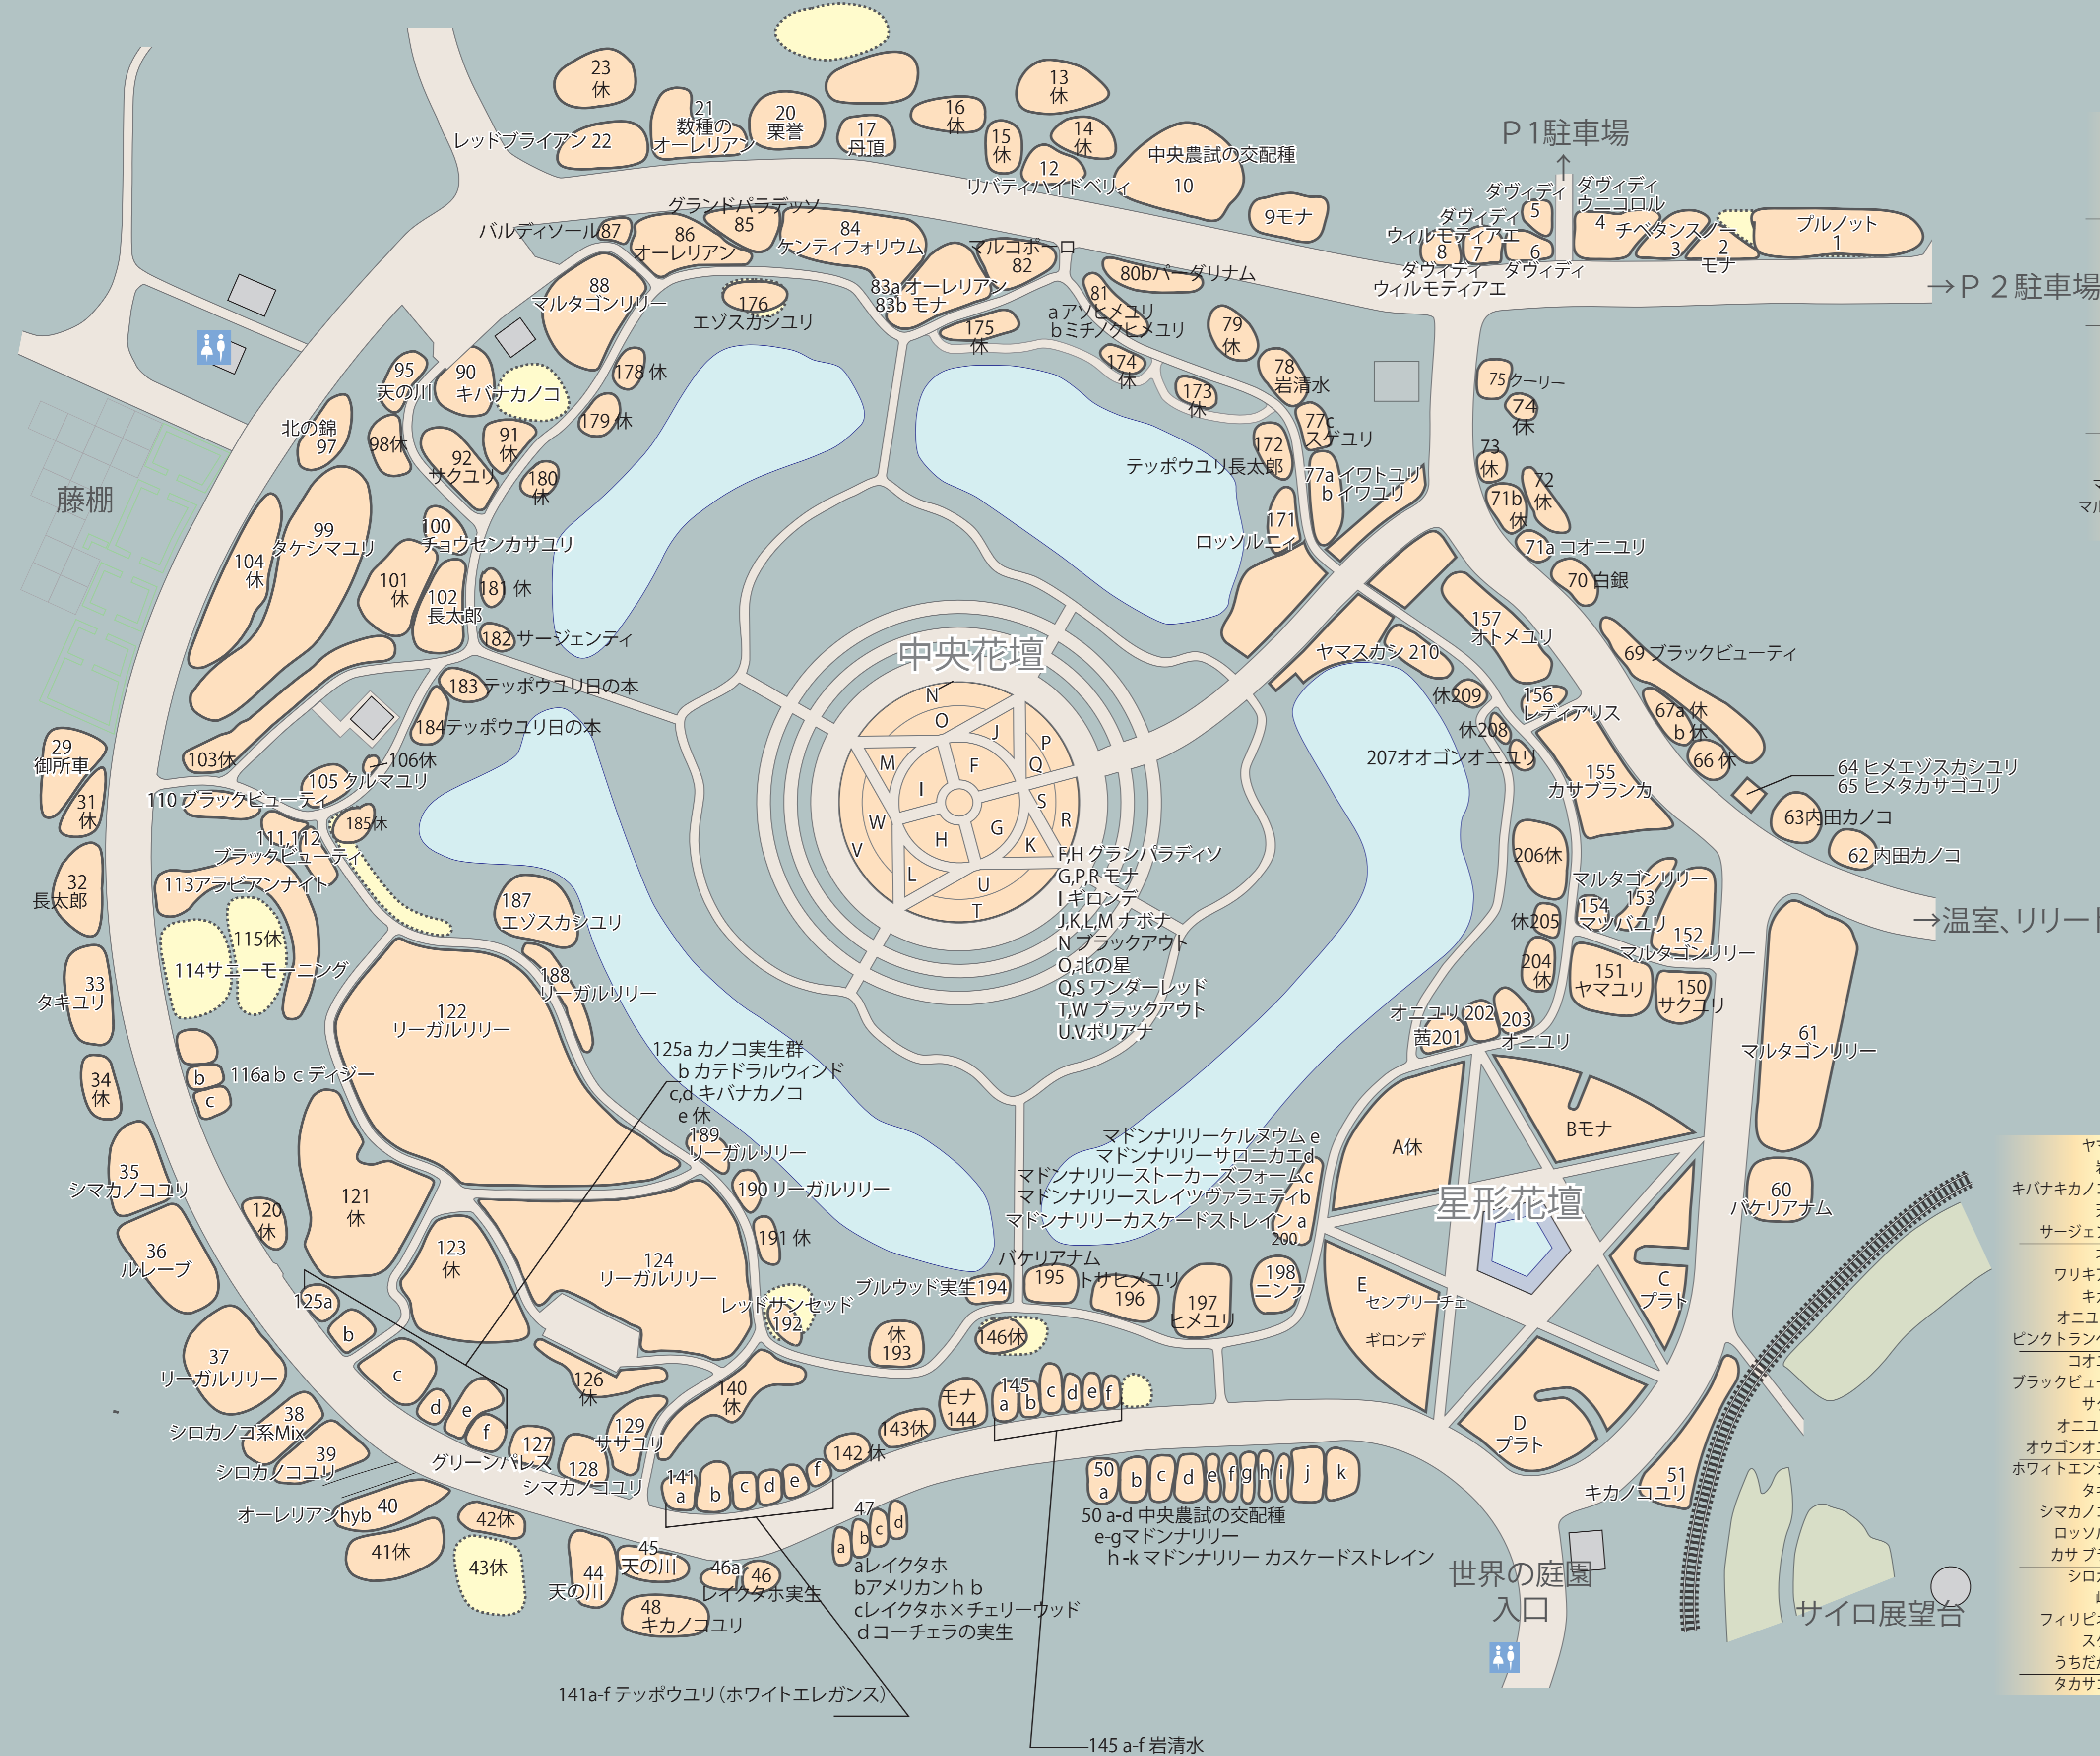

世界の百合広場 現勢図

7月のユリ花期表

6.28 7.5 7.12 7.19 7.26 8.2 8.9 8.16

6月のユリ花期表

6.8 6.15 6.22 6.29 7.6 7.13 7.20 7.27

ヒメエゾスカシユリ							
エゾスカシユリ							
オトメユリ							
イトユリ							
ケロッギ							
イチョウ							
かぐや姫							
玉獅子							
イトハサユリ							
マルハン							
早生光							
イムラの実生群							
タケシマユリ							
ホランディウム							
クランユリ							
ブルウッドの実生群							
マルタゴンリリー							
マルタゴンリリーアルプ							
マルタゴンリリーカタエ							
キヒメ							

8月からのユリ花期表

7.27 8.3 8.10 8.17 8.24 8.31 9.7 9.14 9.21 9.28

ヤマユリ									
岩清水									
キバナキカノユリ									
天の川									
サージュエンティ									
北の錦									
ワリキアナム									
キカノコ									
オニユリ(2n)									
ピンクトランペット									
コオニユリ									
ブラックビューティ									
サユリ									
オニユリ(3n)									
オウゴンオニユリ									
ホワイトエンジェル									
タキユリ									
シマカノユリ									
ロツルニ									
カサブランカ									
シロカノコ									
峰の雪									
フィリピンセ									
ステグリュ									
うちだかのこ									
タカサゴユリ									

(2012年5月)

世界の百合広場 現勢図

7月のユリ花期表

6.28 7.5 7.12 7.19 7.26 8.2 8.9 8.16

6月のユリ花期表

6.8 6.15 6.22 6.29 7.6 7.13 7.20 7.27

8月からのユリ花期表

7.27 8.3 8.10 8.17 8.24 8.31 9.7 9.14 9.21 9.28