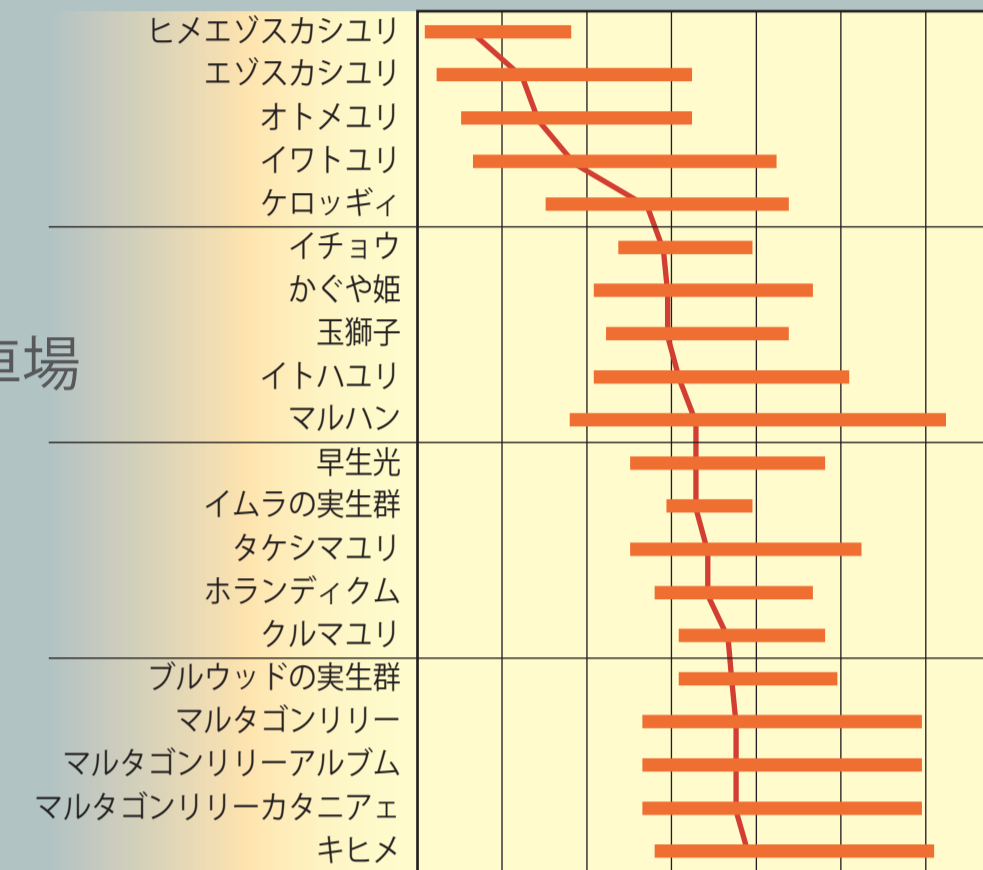

8月からのユリ花期表

7.27 8.3 8.10 8.17 8.24 8.31 9.7 9.14 9.21 9.28

ヤマユリ									
岩清水									
キバナキカノユリ									
天の川									
サージュエンティ									
北の錦									
ワリキアナム									
キカノコ									
オニユリ(2n)									
ピンクトランペット									
コオニユリ									
ブラックビューティ									
サユリ									
オニユリ(3n)									
オウゴンオニユリ									
ホワイトエンジェル									
タキユリ									
シマカノユリ									
ロツルニ									
カサブランカ									
シロカノコ									
峰の雪									
フィリピンセ									
ステグリュ									
うちだかのこ									
タカサゴユリ									

(2012年5月)

世界の百合広場 現勢図

7月のユリ花期表

6.28 7.5 7.12 7.19 7.26 8.2 8.9 8.16

6月のユリ花期表

6.8 6.15 6.22 6.29 7.6 7.13 7.20 7.27

8月からのユリ花期表

7.27 8.3 8.10 8.17 8.24 8.31 9.7 9.14 9.21 9.28