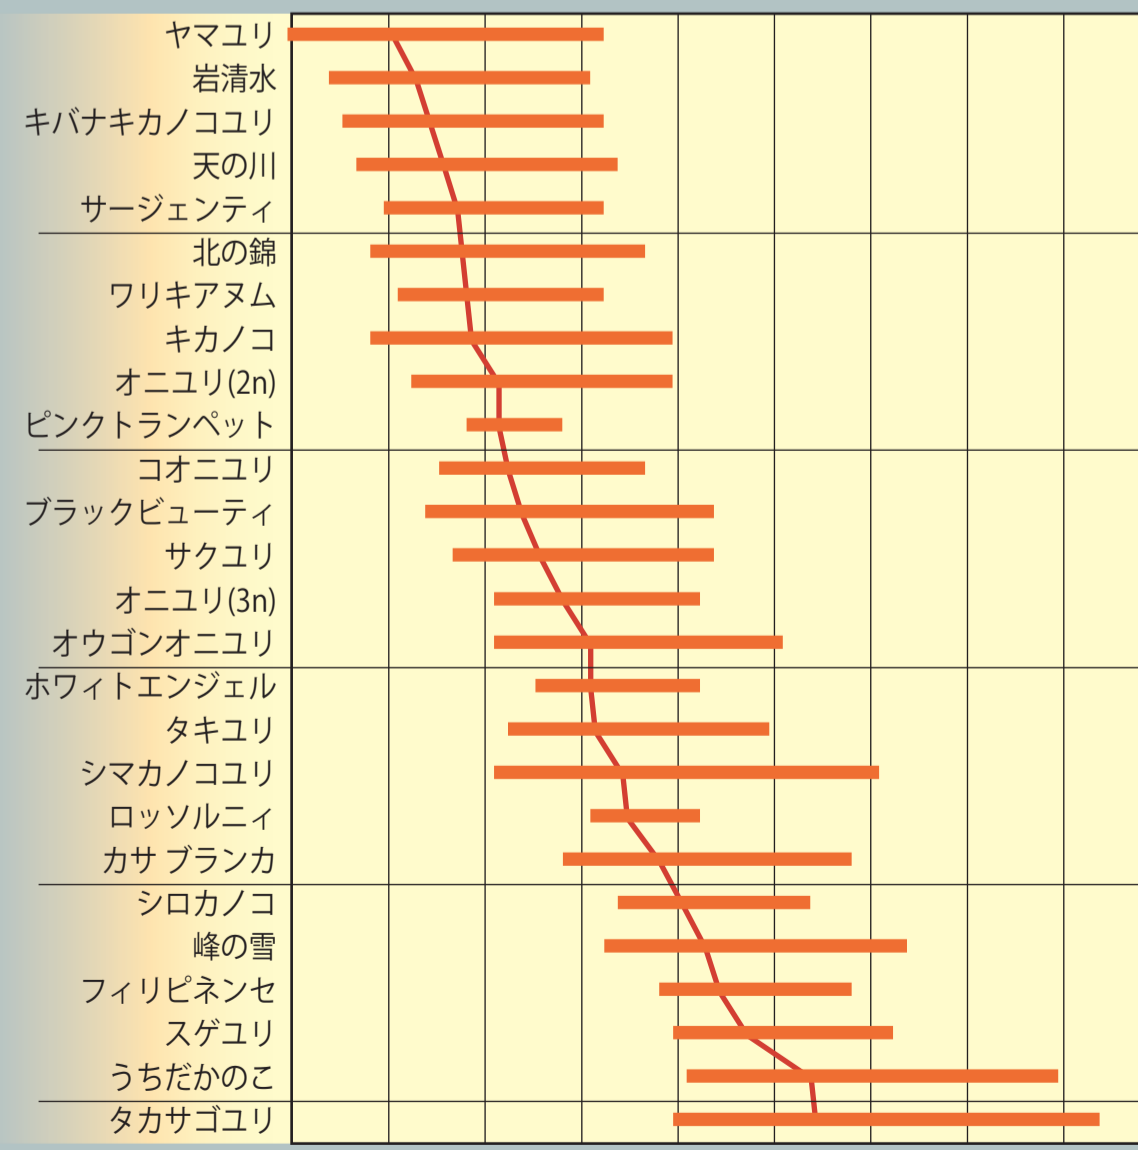

世界の百合広場 現勢図

7月のユリ花期表

6.28 7.5 7.12 7.19 7.26 8.2 8.9 8.16

6月のユリ花期表

6.8 6.15 6.22 6.29 7.6 7.13 7.20 7.27

ヒメエゾスカシユリ							
エゾスカシユリ							
オトメユリ							
イトユリ							
ケロッギ							
イチョウ							
かぐや姫							
玉獅子							
イトハサユリ							
マルハン							
早生光							
イムラの実生群							
タケシマユリ							
ホランディウム							
クランユリ							
ブルウッドの実生群							
マルタゴンリリー							
マルタゴンリリーアルプ							
マルタゴンリリーカタエ							
キヒメ							

8月からのユリ花期表

7.27 8.3 8.10 8.17 8.24 8.31 9.7 9.14 9.21 9.28

ヤマユリ									
岩清水									
キバナキカノユリ									
天の川									
サージュエンティ									
北の錦									
ワリキアナム									
キカノコ									
オニユリ(2n)									
ピンクトランペット									
コオニユリ									
ブラックビューティ									
サユリ									
オニユリ(3n)									
オウゴンオニユリ									
ホワイトエンジェル									
タキユリ									
シマカノユリ									
ロツルニ									
カサブランカ									
シロカノコ									
峰の雪									
フィリピンセ									
ステグリュ									
うちだかのこ									
タカサゴユリ									

(2012年5月)

世界の百合広場 現勢図

7月のユリ花期表

6.28 7.5 7.12 7.19 7.26 8.2 8.9 8.16

6月のユリ花期表

6.8 6.15 6.22 6.29 7.6 7.13 7.20 7.27

8月からのユリ花期表

7.27 8.3 8.10 8.17 8.24 8.31 9.7 9.14 9.21 9.28