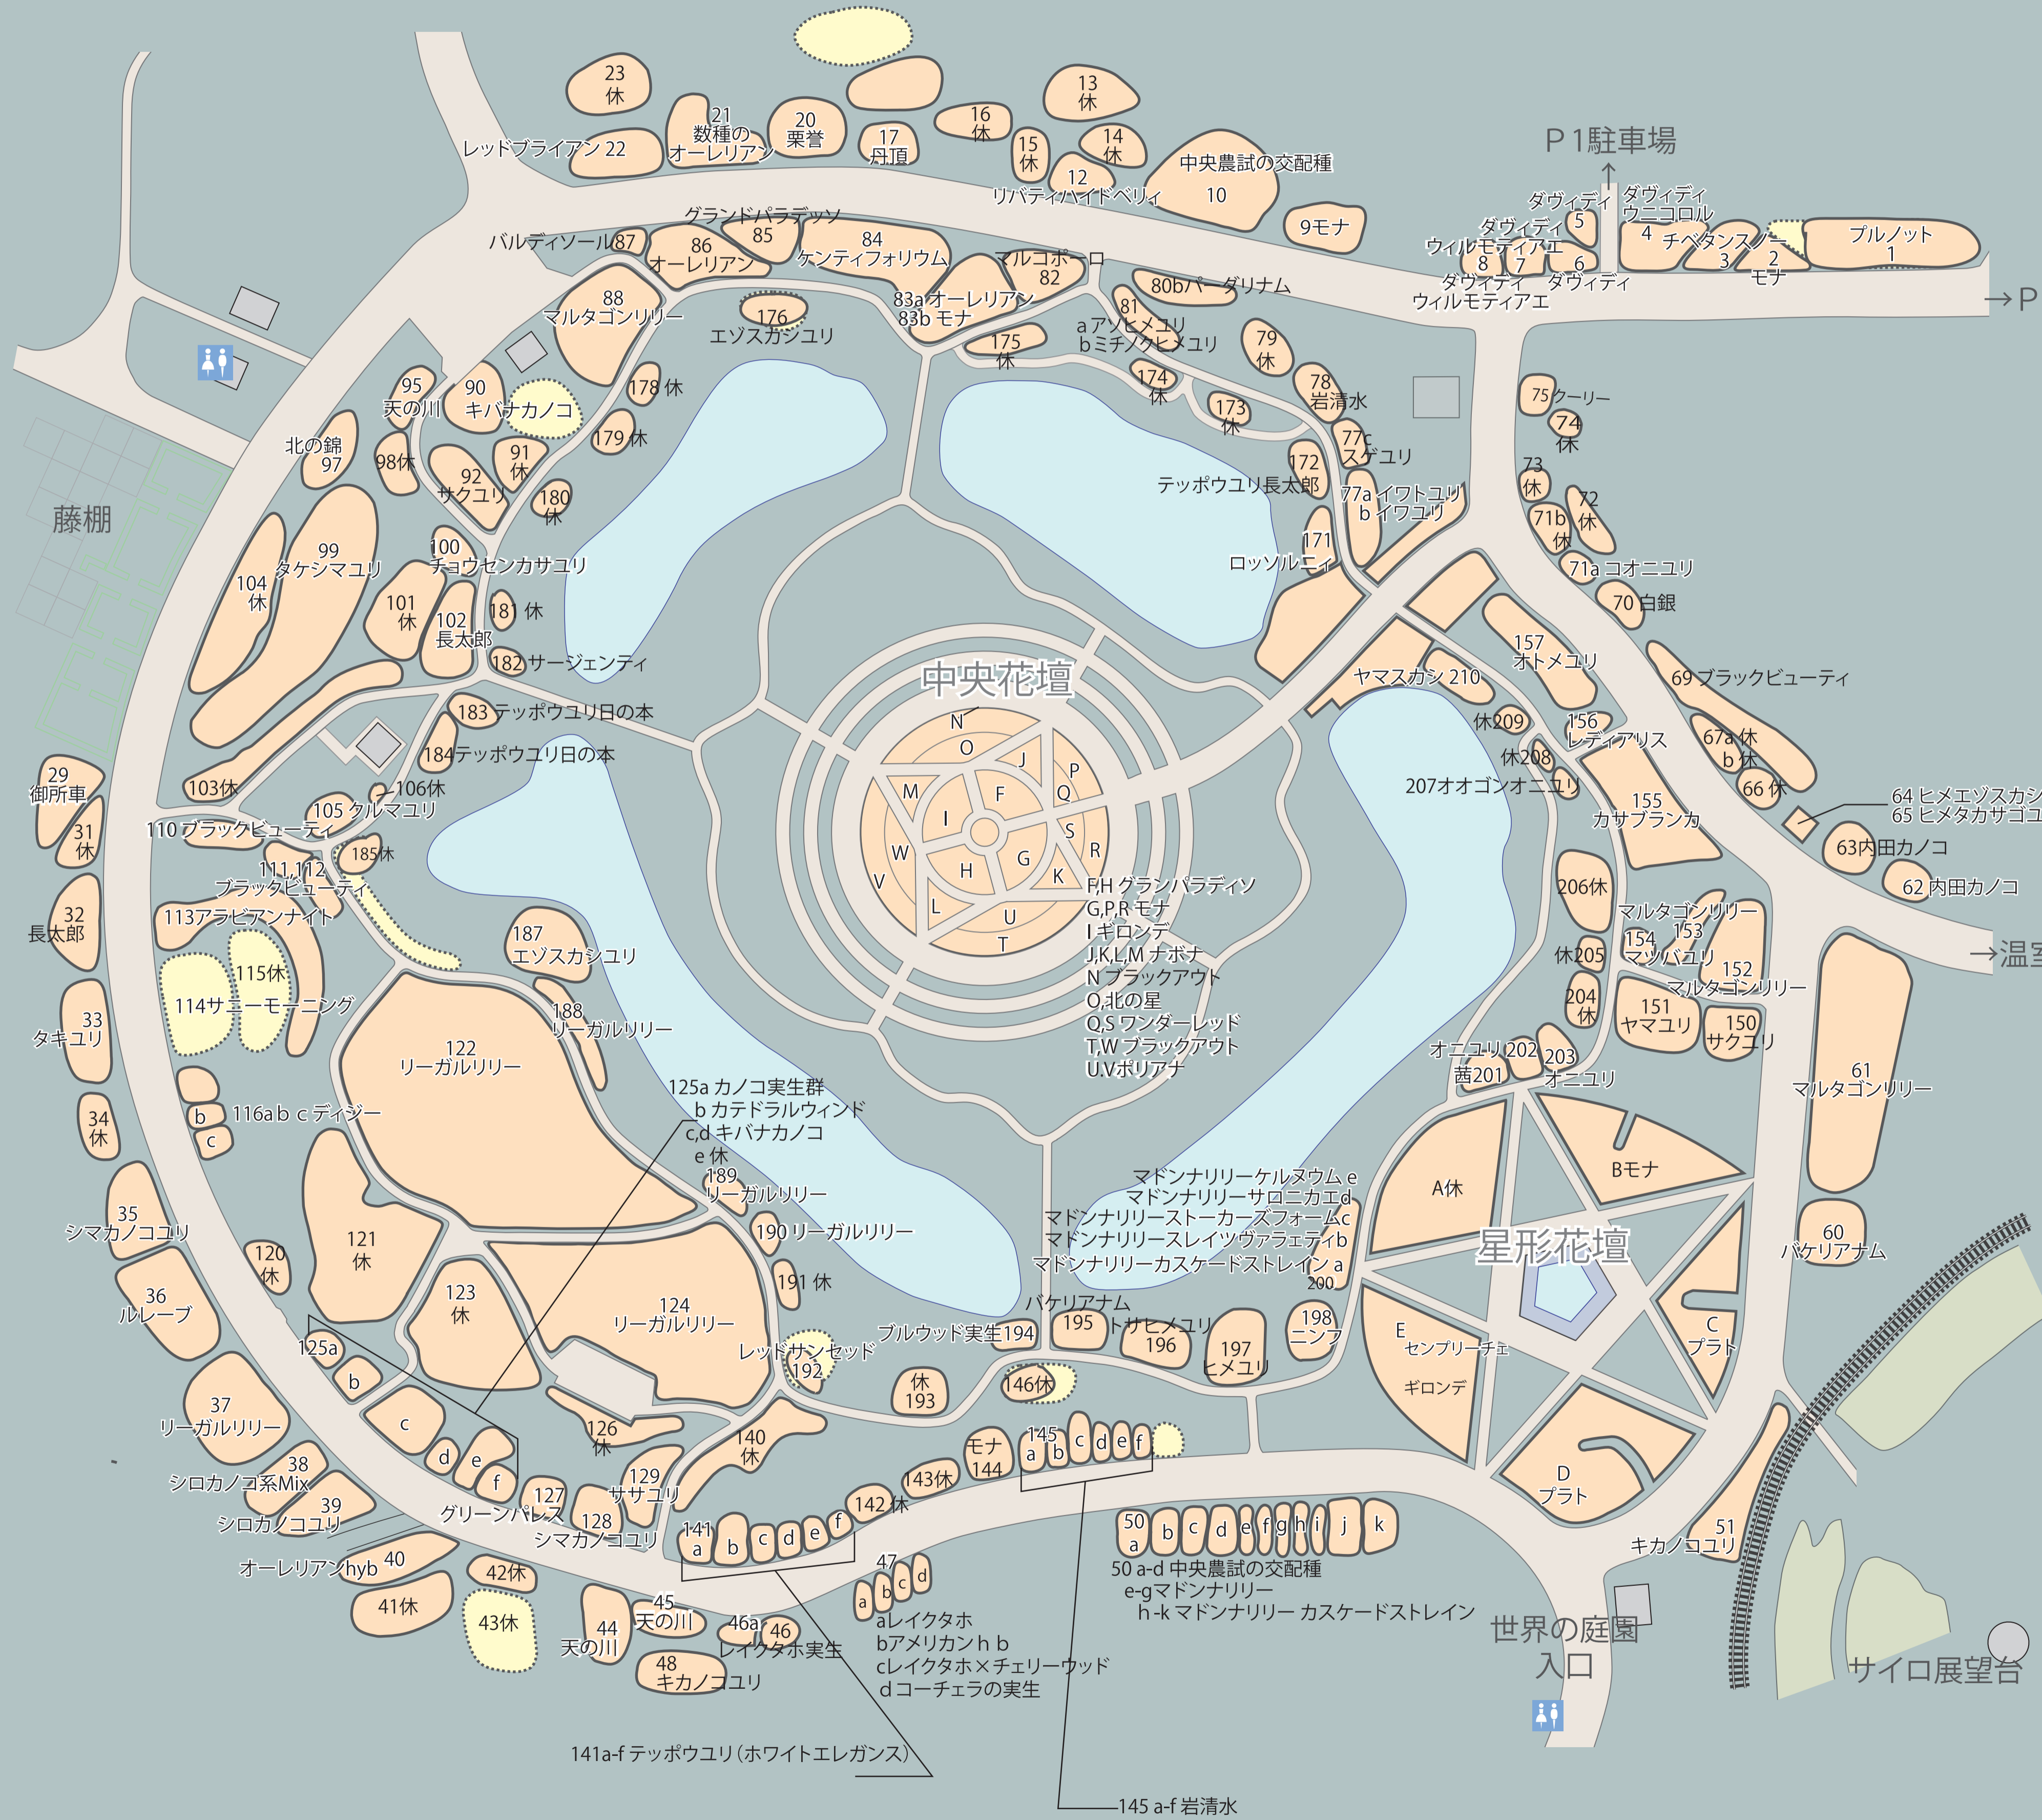

世界の百合広場 現勢図

7月のユリ花期表

6.28 7.5 7.12 7.19 7.26 8.2 8.9 8.16

6月のユリ花期表

6.8 6.15 6.22 6.29 7.6 7.13 7.20 7.27

ヒメエゾスカシユリ							
エゾスカシユリ							
オトメユリ							
イトユリ							
ケロッギ							
イチョウ							
かぐや姫							
玉獅子							
イトハサユリ							
マルハン							
早生光							
イムラの実生群							
タケシマユリ							
ホランディウム							
クランユリ							
ブルウッドの実生群							
マルタゴンリリー							
マルタゴンリリーアルプ							
マルタゴンリリーカタエ							
キヒメ							

8月からのユリ花期表

7.27 8.3 8.10 8.17 8.24 8.31 9.7 9.14 9.21 9.28

ヤマユリ									
岩清水									
キバナキカノユリ									
天の川									
サージュエンティ									
北の錦									
ワリキアナム									
キカノコ									
オニユリ(2n)									
ピンクトランペット									
コオニユリ									
ブラックビューティ									
サユリ									
オニユリ(3n)									
オウゴンオニユリ									
ホワイトエンジェル									
タキユリ									
シマカノユリ									
ロツルニ									
カサブランカ									
シロカノコ									
峰の雪									
フィリピンセ									
ステグリュ									
うちだかのこ									
タカサゴユリ									

(2012年5月)

世界の百合広場 現勢図

7月のユリ花期表

6.28 7.5 7.12 7.19 7.26 8.2 8.9 8.16

6月のユリ花期表

6.8 6.15 6.22 6.29 7.6 7.13 7.20 7.27

8月からのユリ花期表

7.27 8.3 8.10 8.17 8.24 8.31 9.7 9.14 9.21 9.28