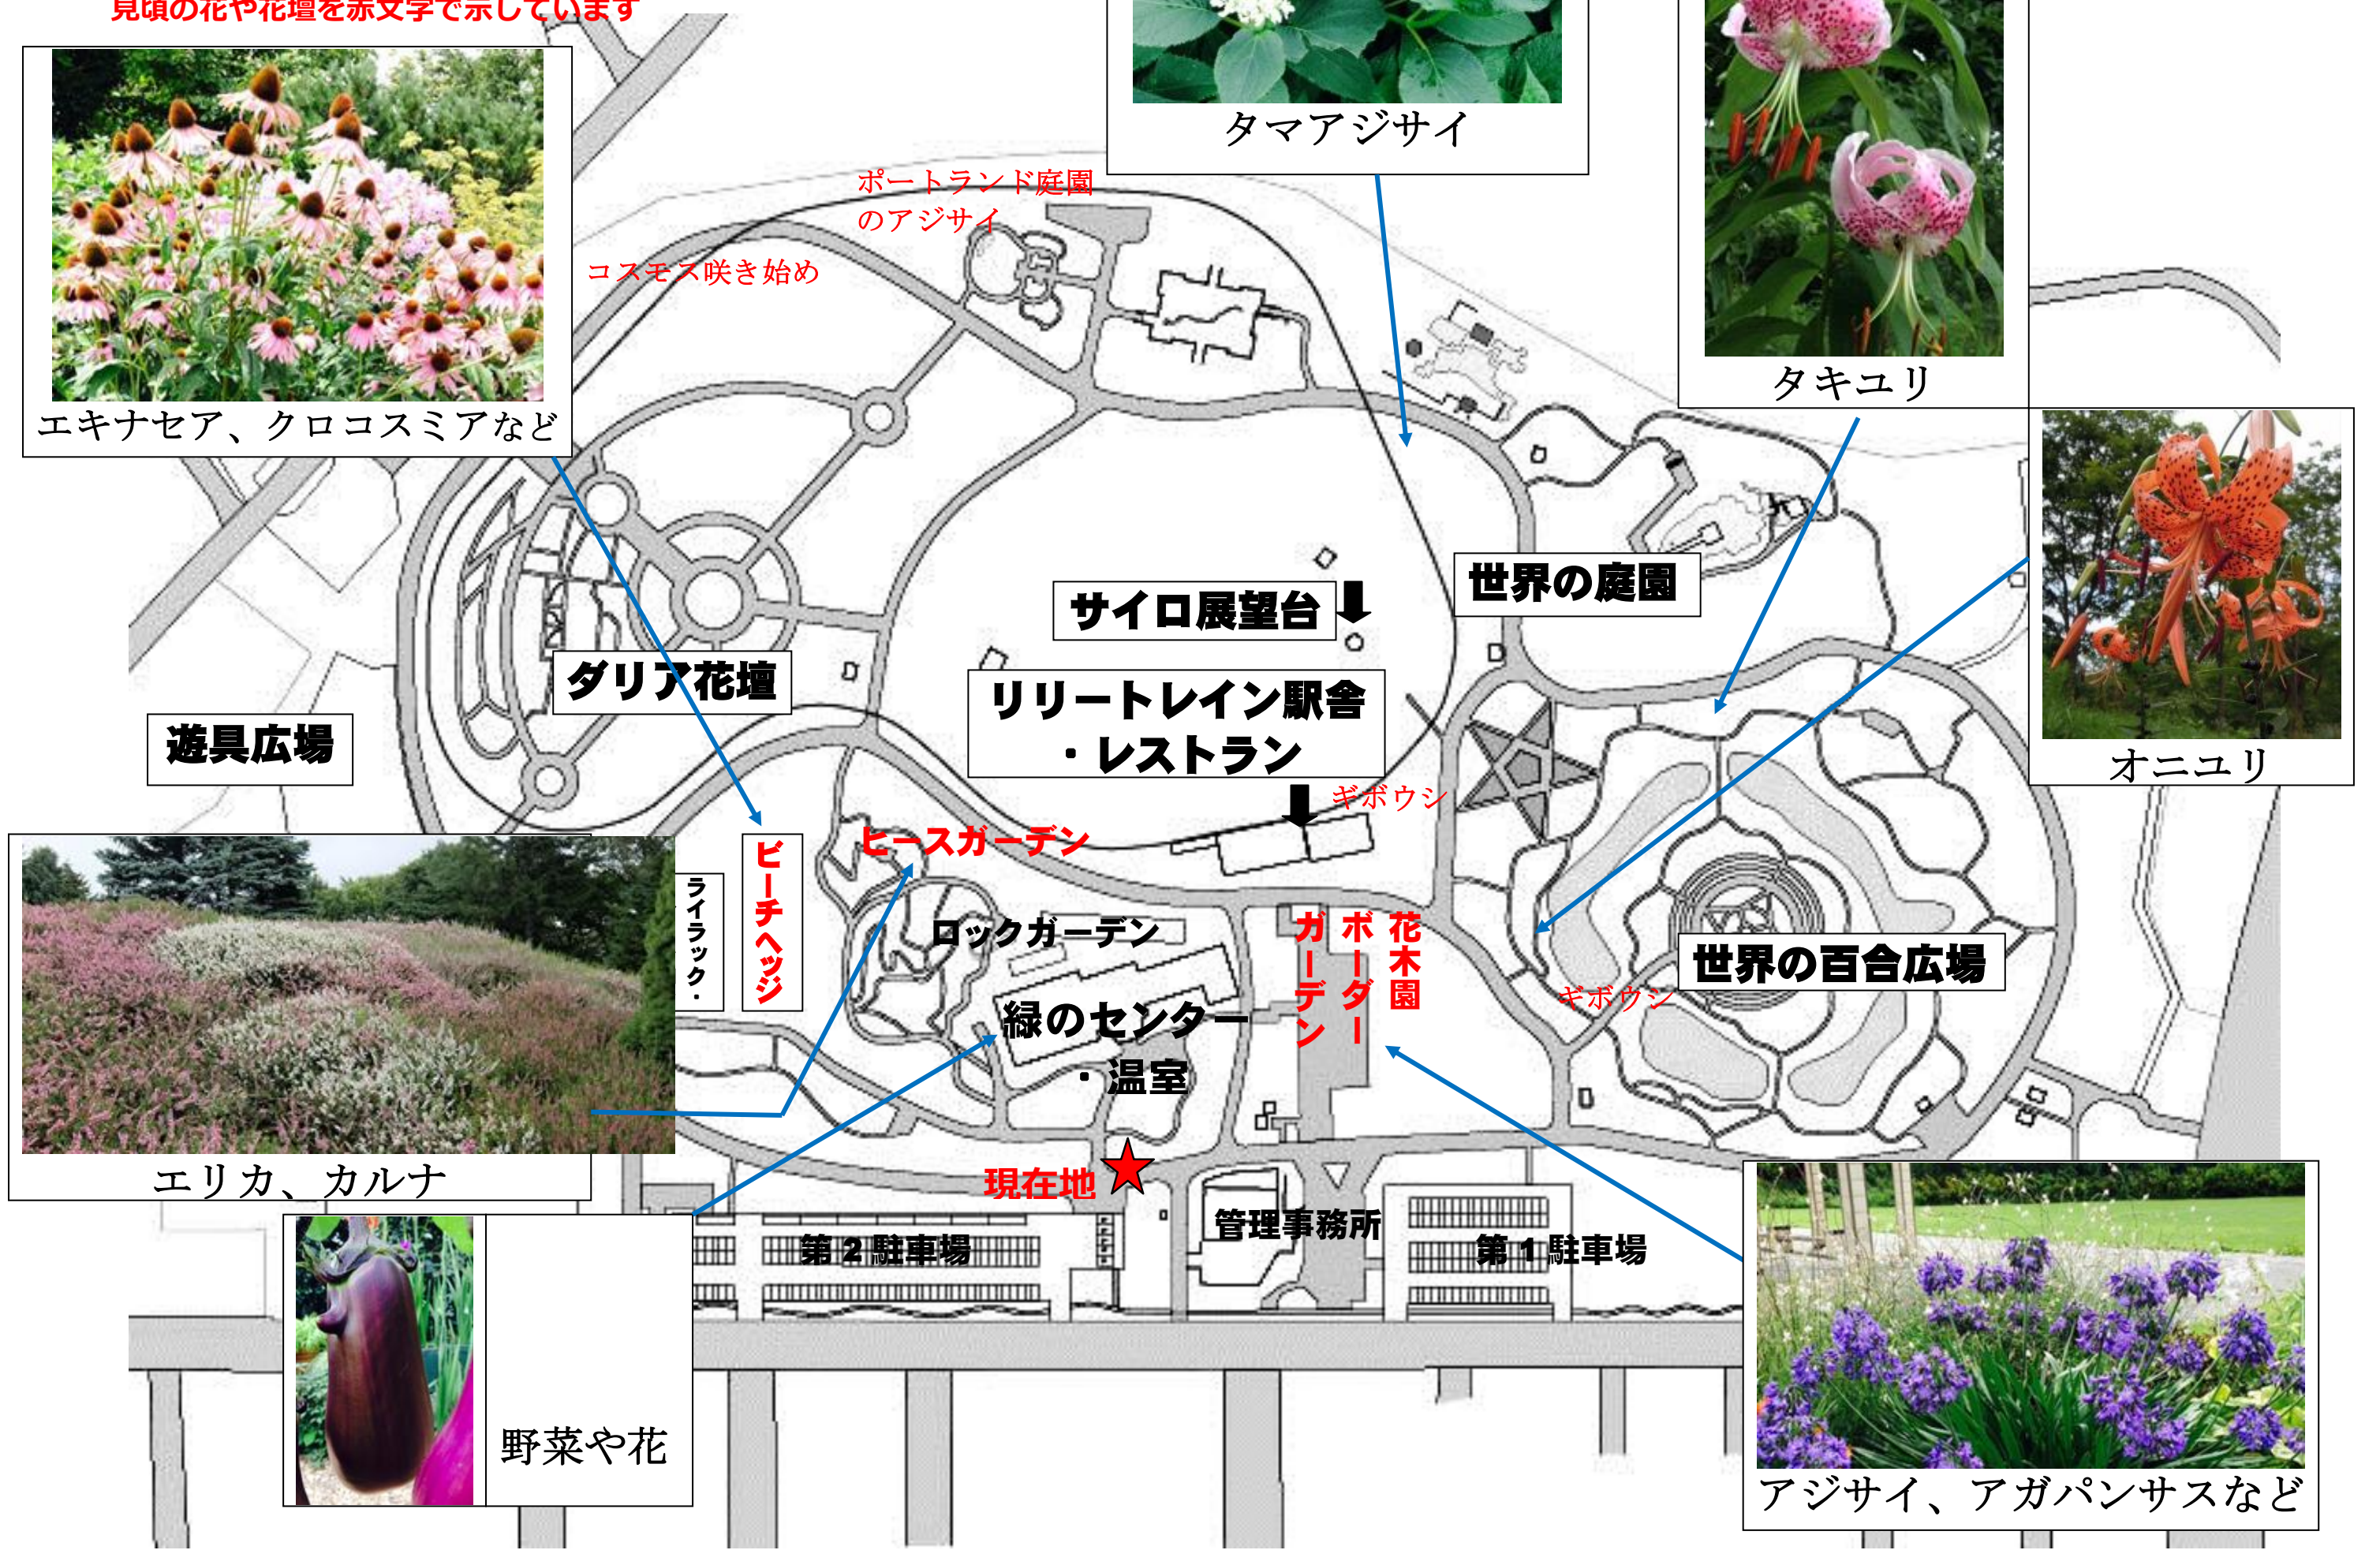

開花情報 2015/ 8 / 21 (金)

見頃の花や花壇を赤字で示しています

エキナセア、クロコスミアなど

タマアジサイ

タキユリ

オニユリ

ダリア花壇

遊具広場

サイロ展望台

リリートレイン駅舎
・レストラン

世界の庭園

世界の百合広場

緑のセンター
・温室

ヒースガーデン

ロックガーデン

花木園
ポ
ー
ダ
ー
ガ
ー
デ
ン

現在地

第2駐車場

管理事務所

第1駐車場

エリカ、カルナ

野菜や花

アジサイ、アガパンサスなど