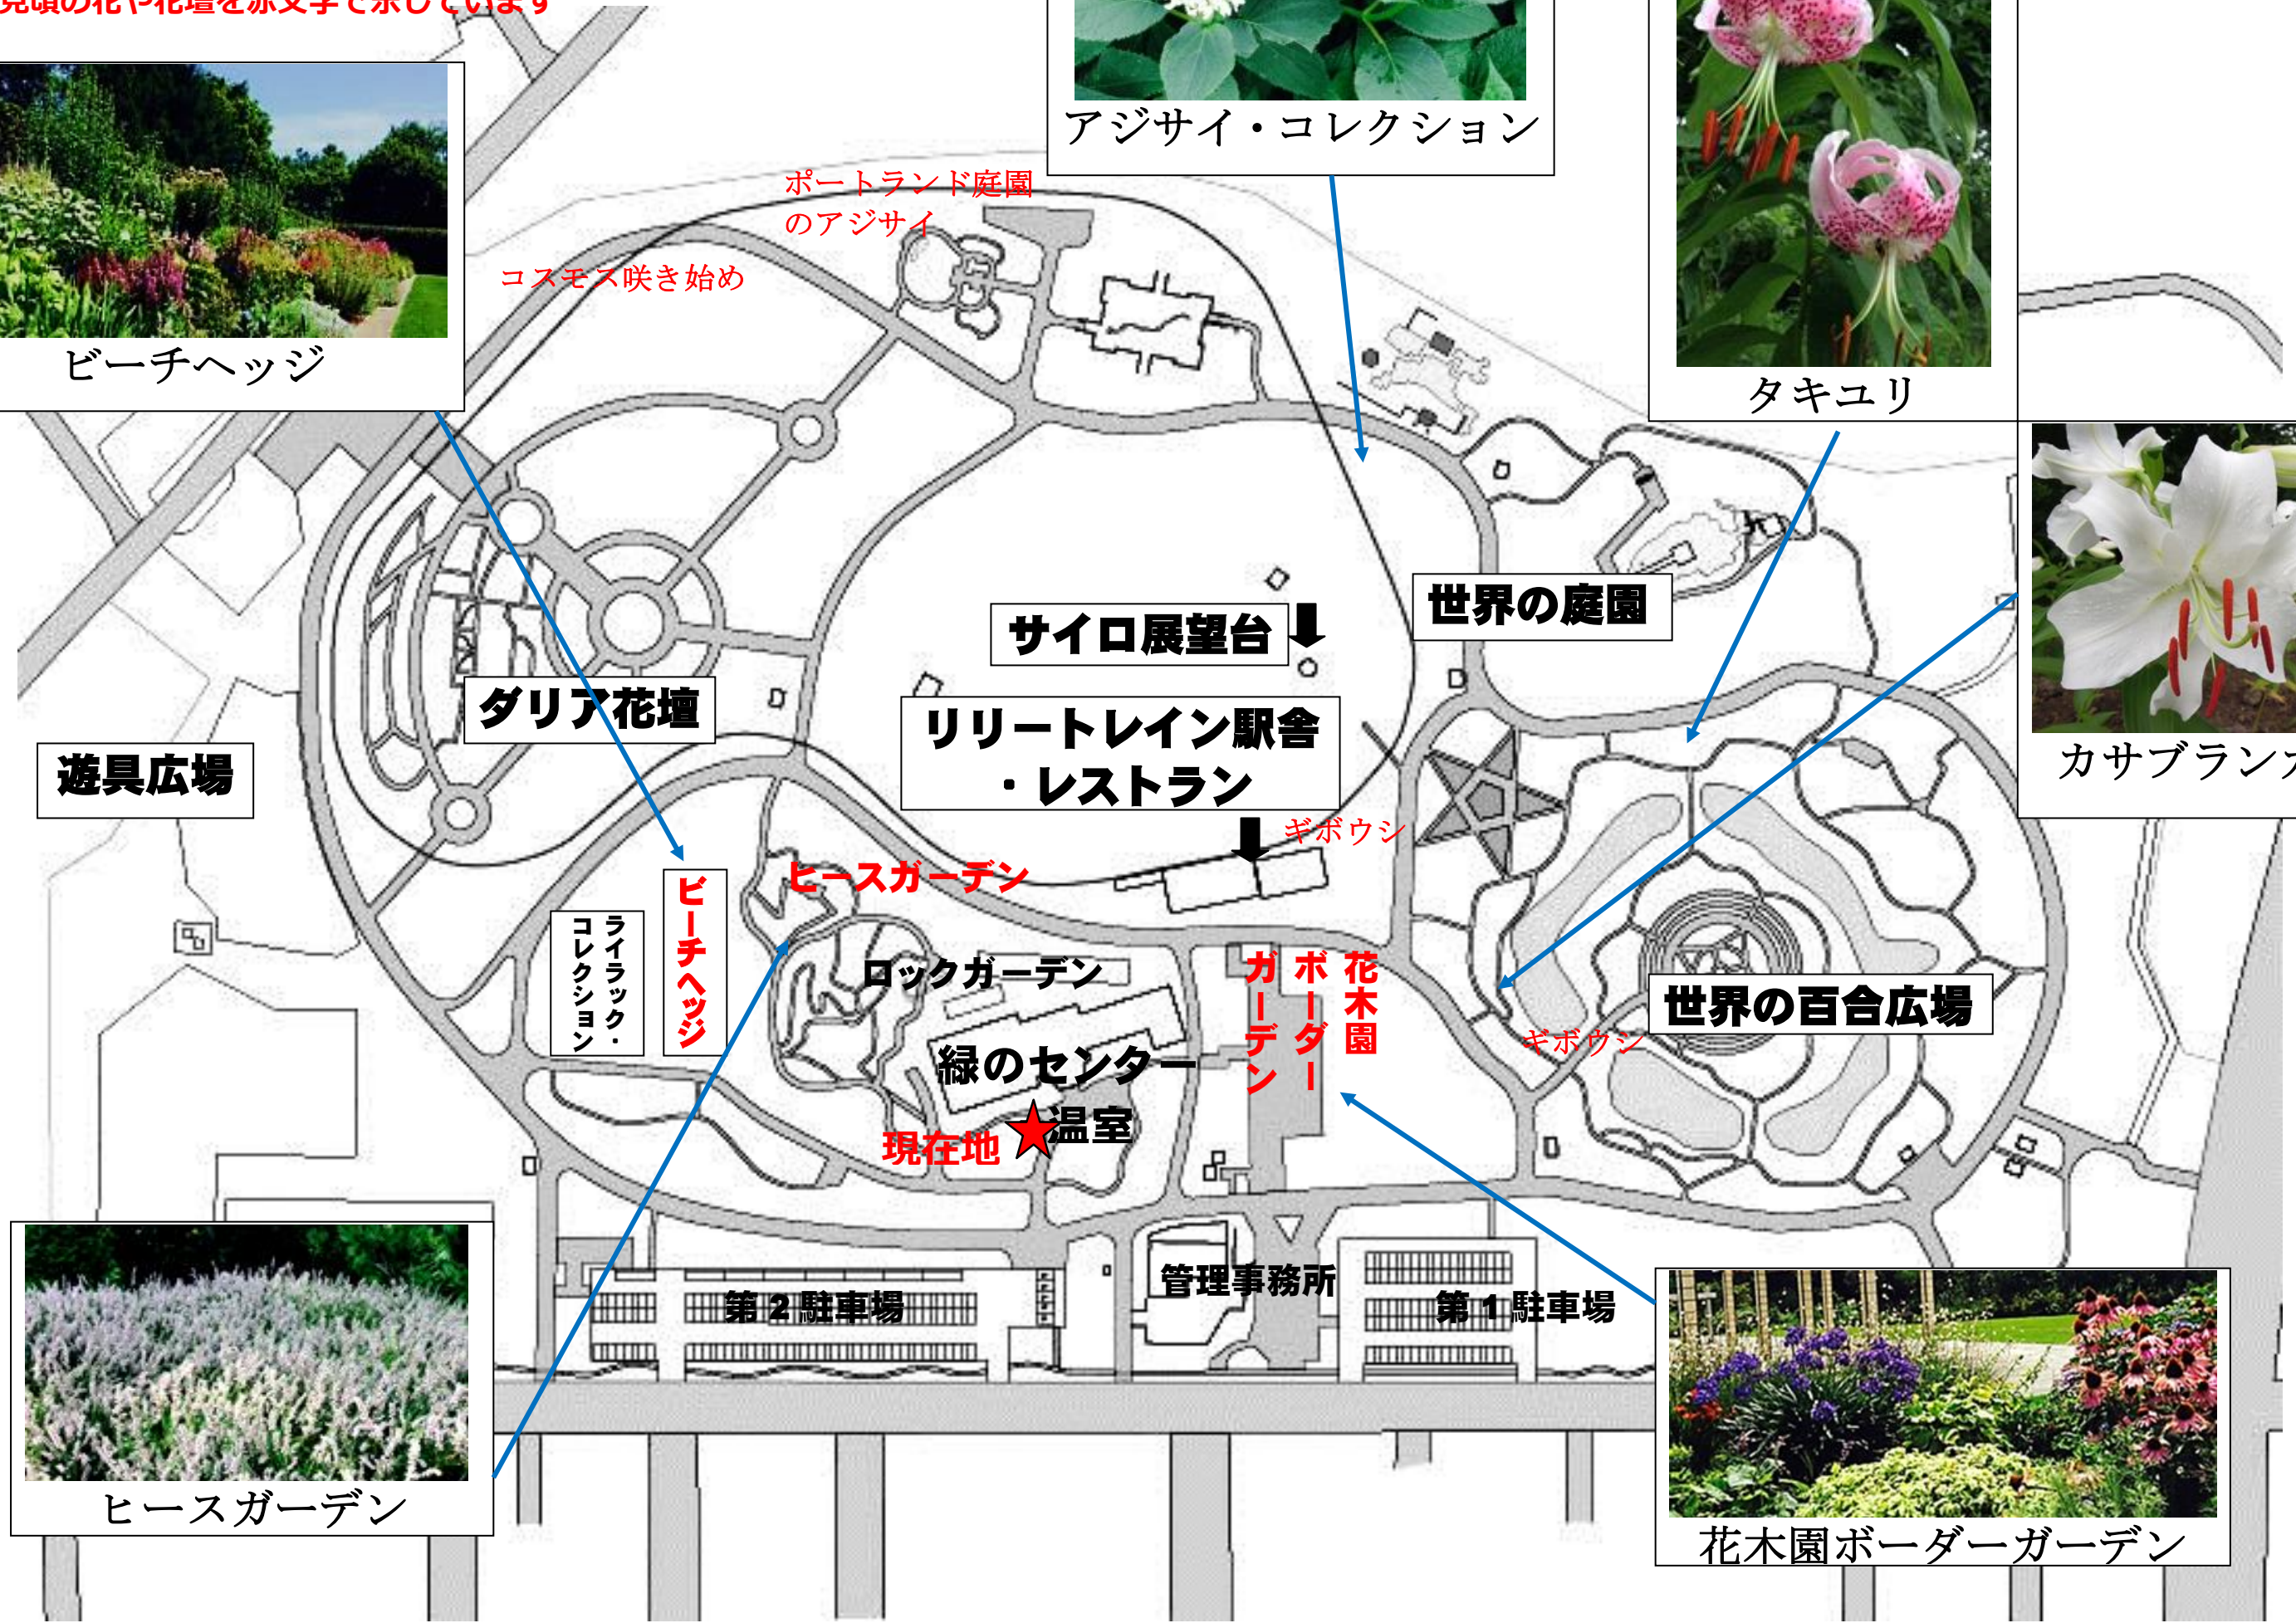

開花情報 2015/ 8 / 14 (金)

見頃の花や花壇を赤字で示しています

ビーチヘッジ

アジサイ・コレクション

タキユリ

カサブランカ

ポートランド庭園
のアジサイ

コスモス咲き始め

サイロ展望台 ↓

リリートレイン駅舎
・レストラン

世界の庭園

遊具広場

ダリア花壇

ビーチヘッジ

ライラック・
コレクション

ヒースガーデン

ロックガーデン

緑のセンター

現在地 ★ 温室

花木園
ボーダー
ガーデン

世界の百合広場

管理事務所

第2 駐車場

第1 駐車場

ヒースガーデン

花木園ボーダーガーデン