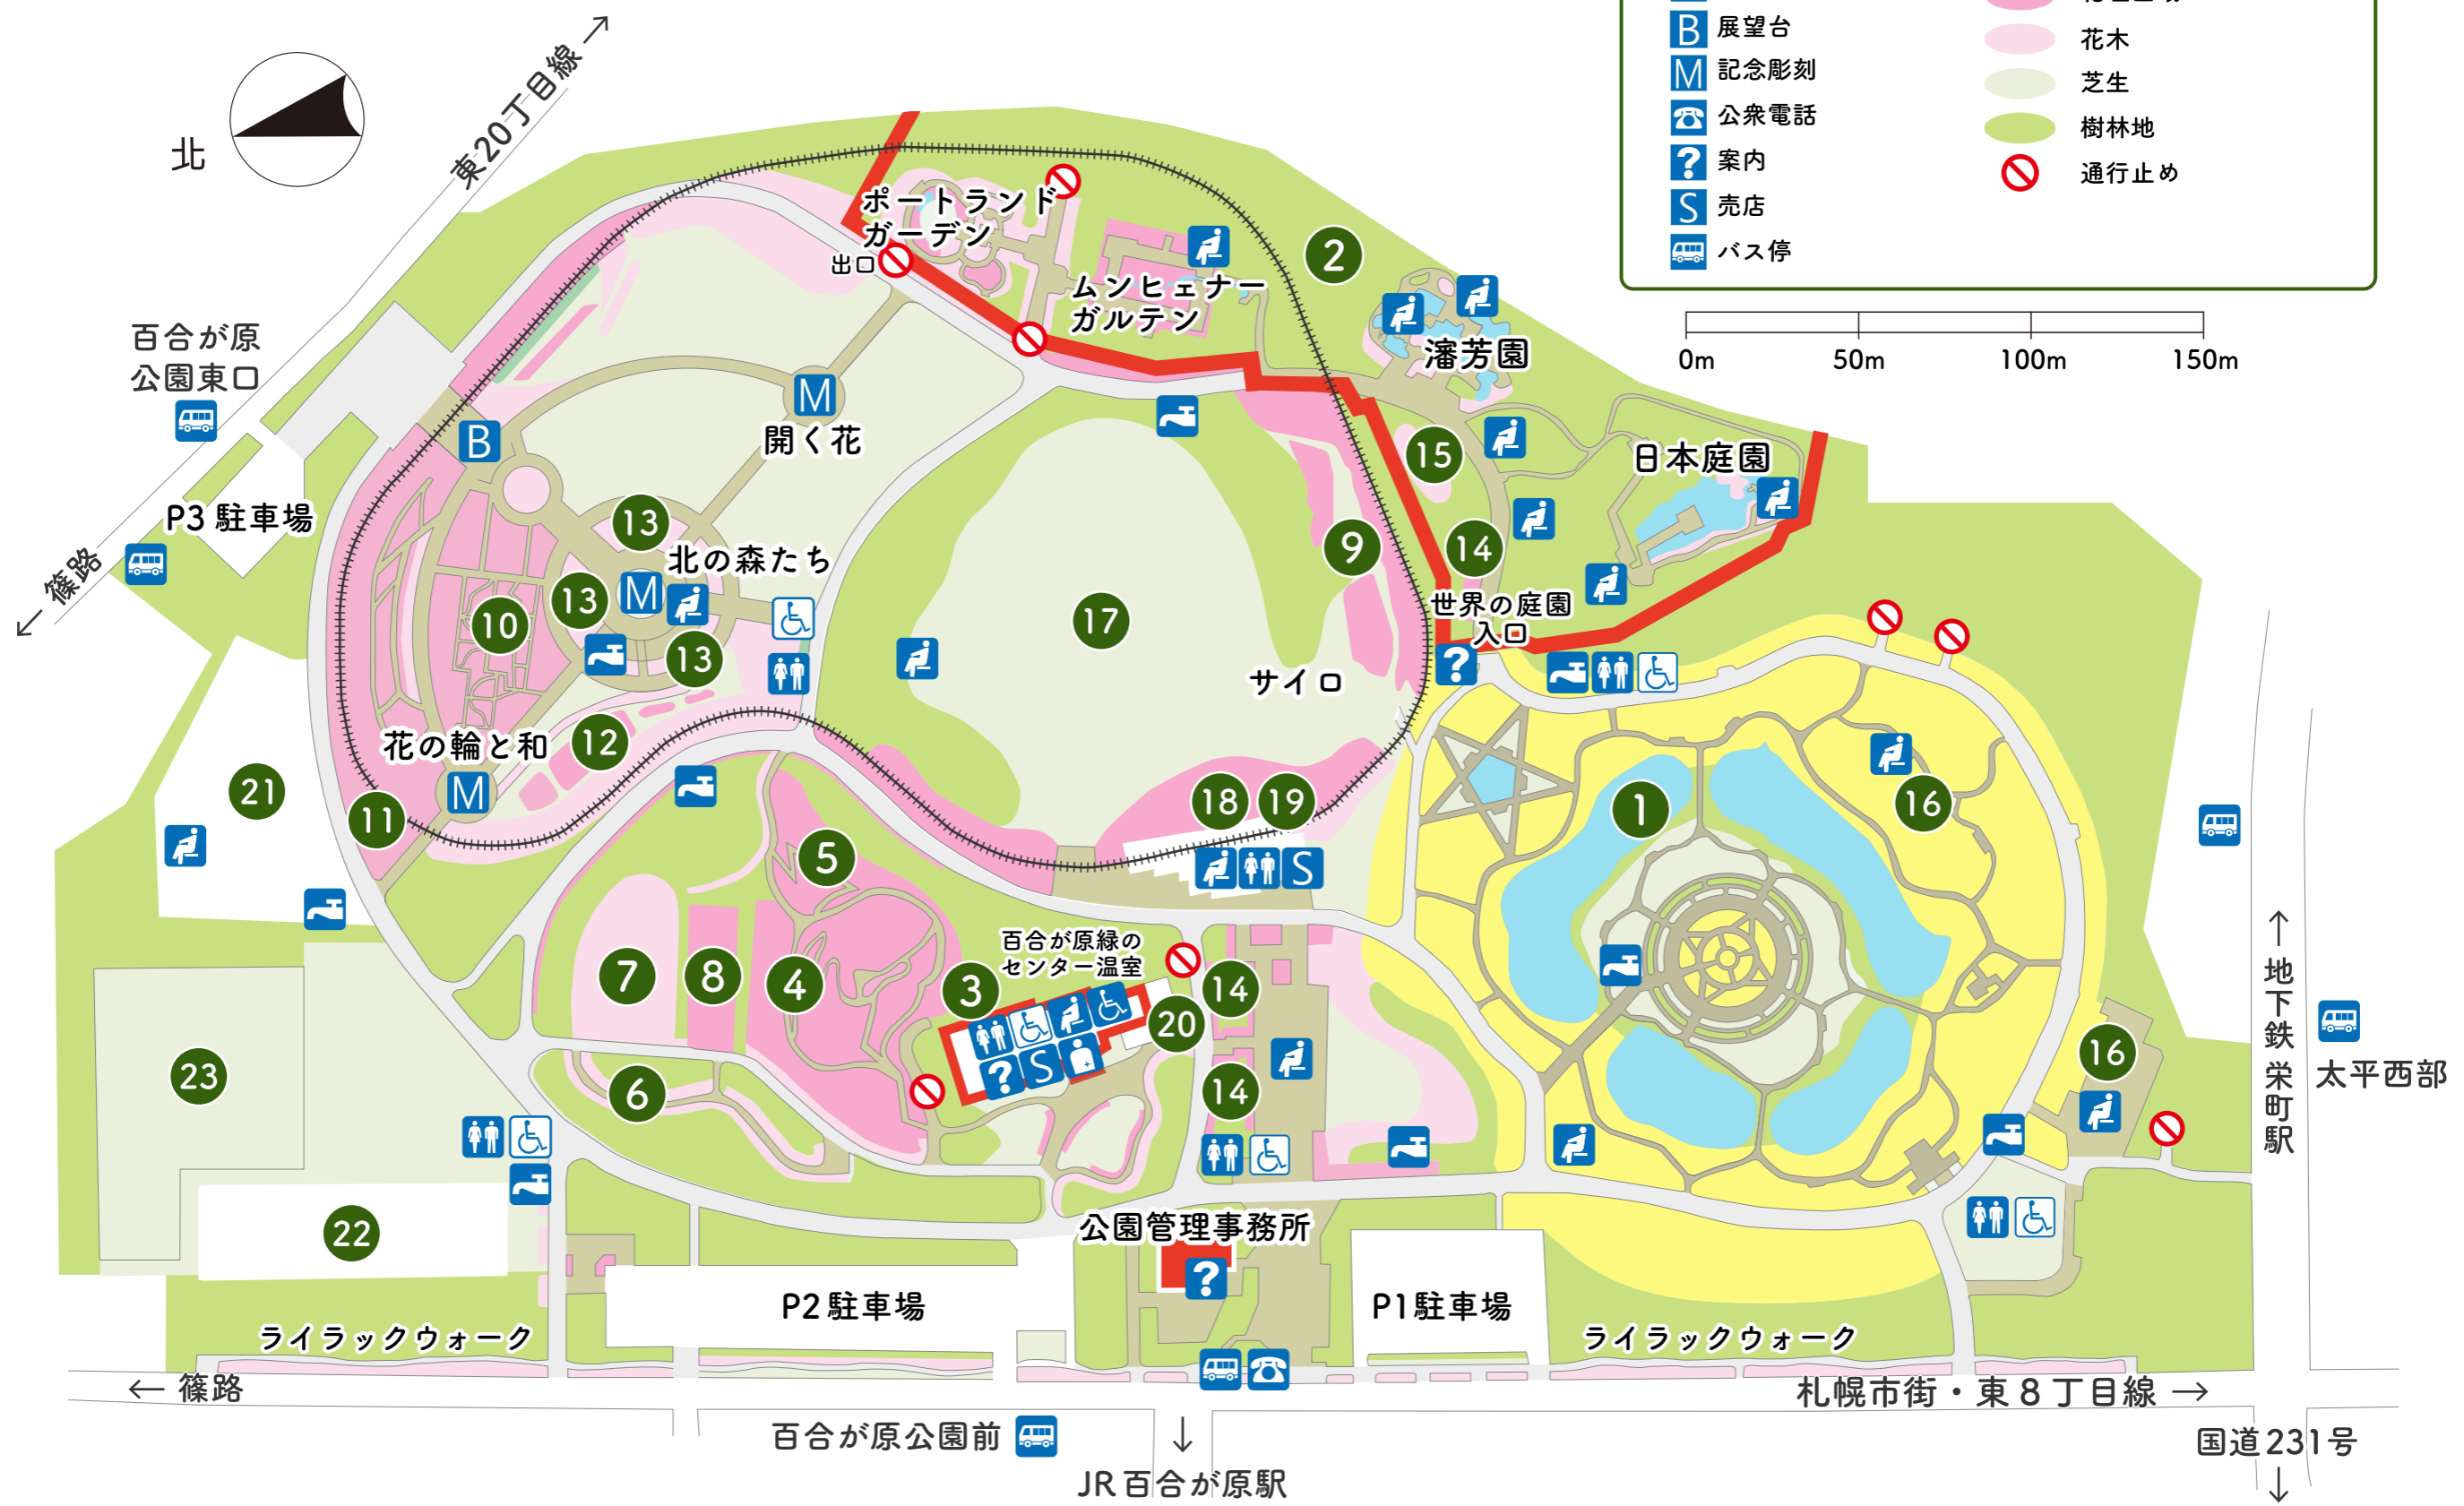

百合が原公園案内図

凡例

	トイレ		リリートレインの線路
	オストメイト用施設		有料施設境界線
	車椅子利用者トイレ		自転車通行可
	車椅子貸出	この園路以外の場所での自転車、インラインスケート等の使用はご遠慮ください。	
	水飲み台		ユリ栽培区域
	休憩所		花壇区域
	展望台		花木
	記念彫刻		芝生
	公衆電話		樹林地
	案内		通行止め
	売店		
	バス停		

- ① 世界の百合広場 ② 世界の庭園 ③ 百合が原緑のセンター温室 ④ ロックガーデン ⑤ ヒースガーデン
- ⑥ ローズウォーク ⑦ ライラックコレクション ⑧ ビーチヘッジ ⑨ ムスカリの道 ⑩ かおりの庭
- ⑪ 宿根草園 ⑫ ダリア園 ⑬ バラ花壇 ⑭ ボーダーガーデン ⑮ あじさい園 ⑯ ふじ棚 ⑰ 芝生広場
- ⑱ リリートレイン ⑲ レストラン百合が原 ⑳ ガーデンショップ ㉑ 遊具広場 ㉒ ゲートボール場
- ㉓ パークゴルフ場