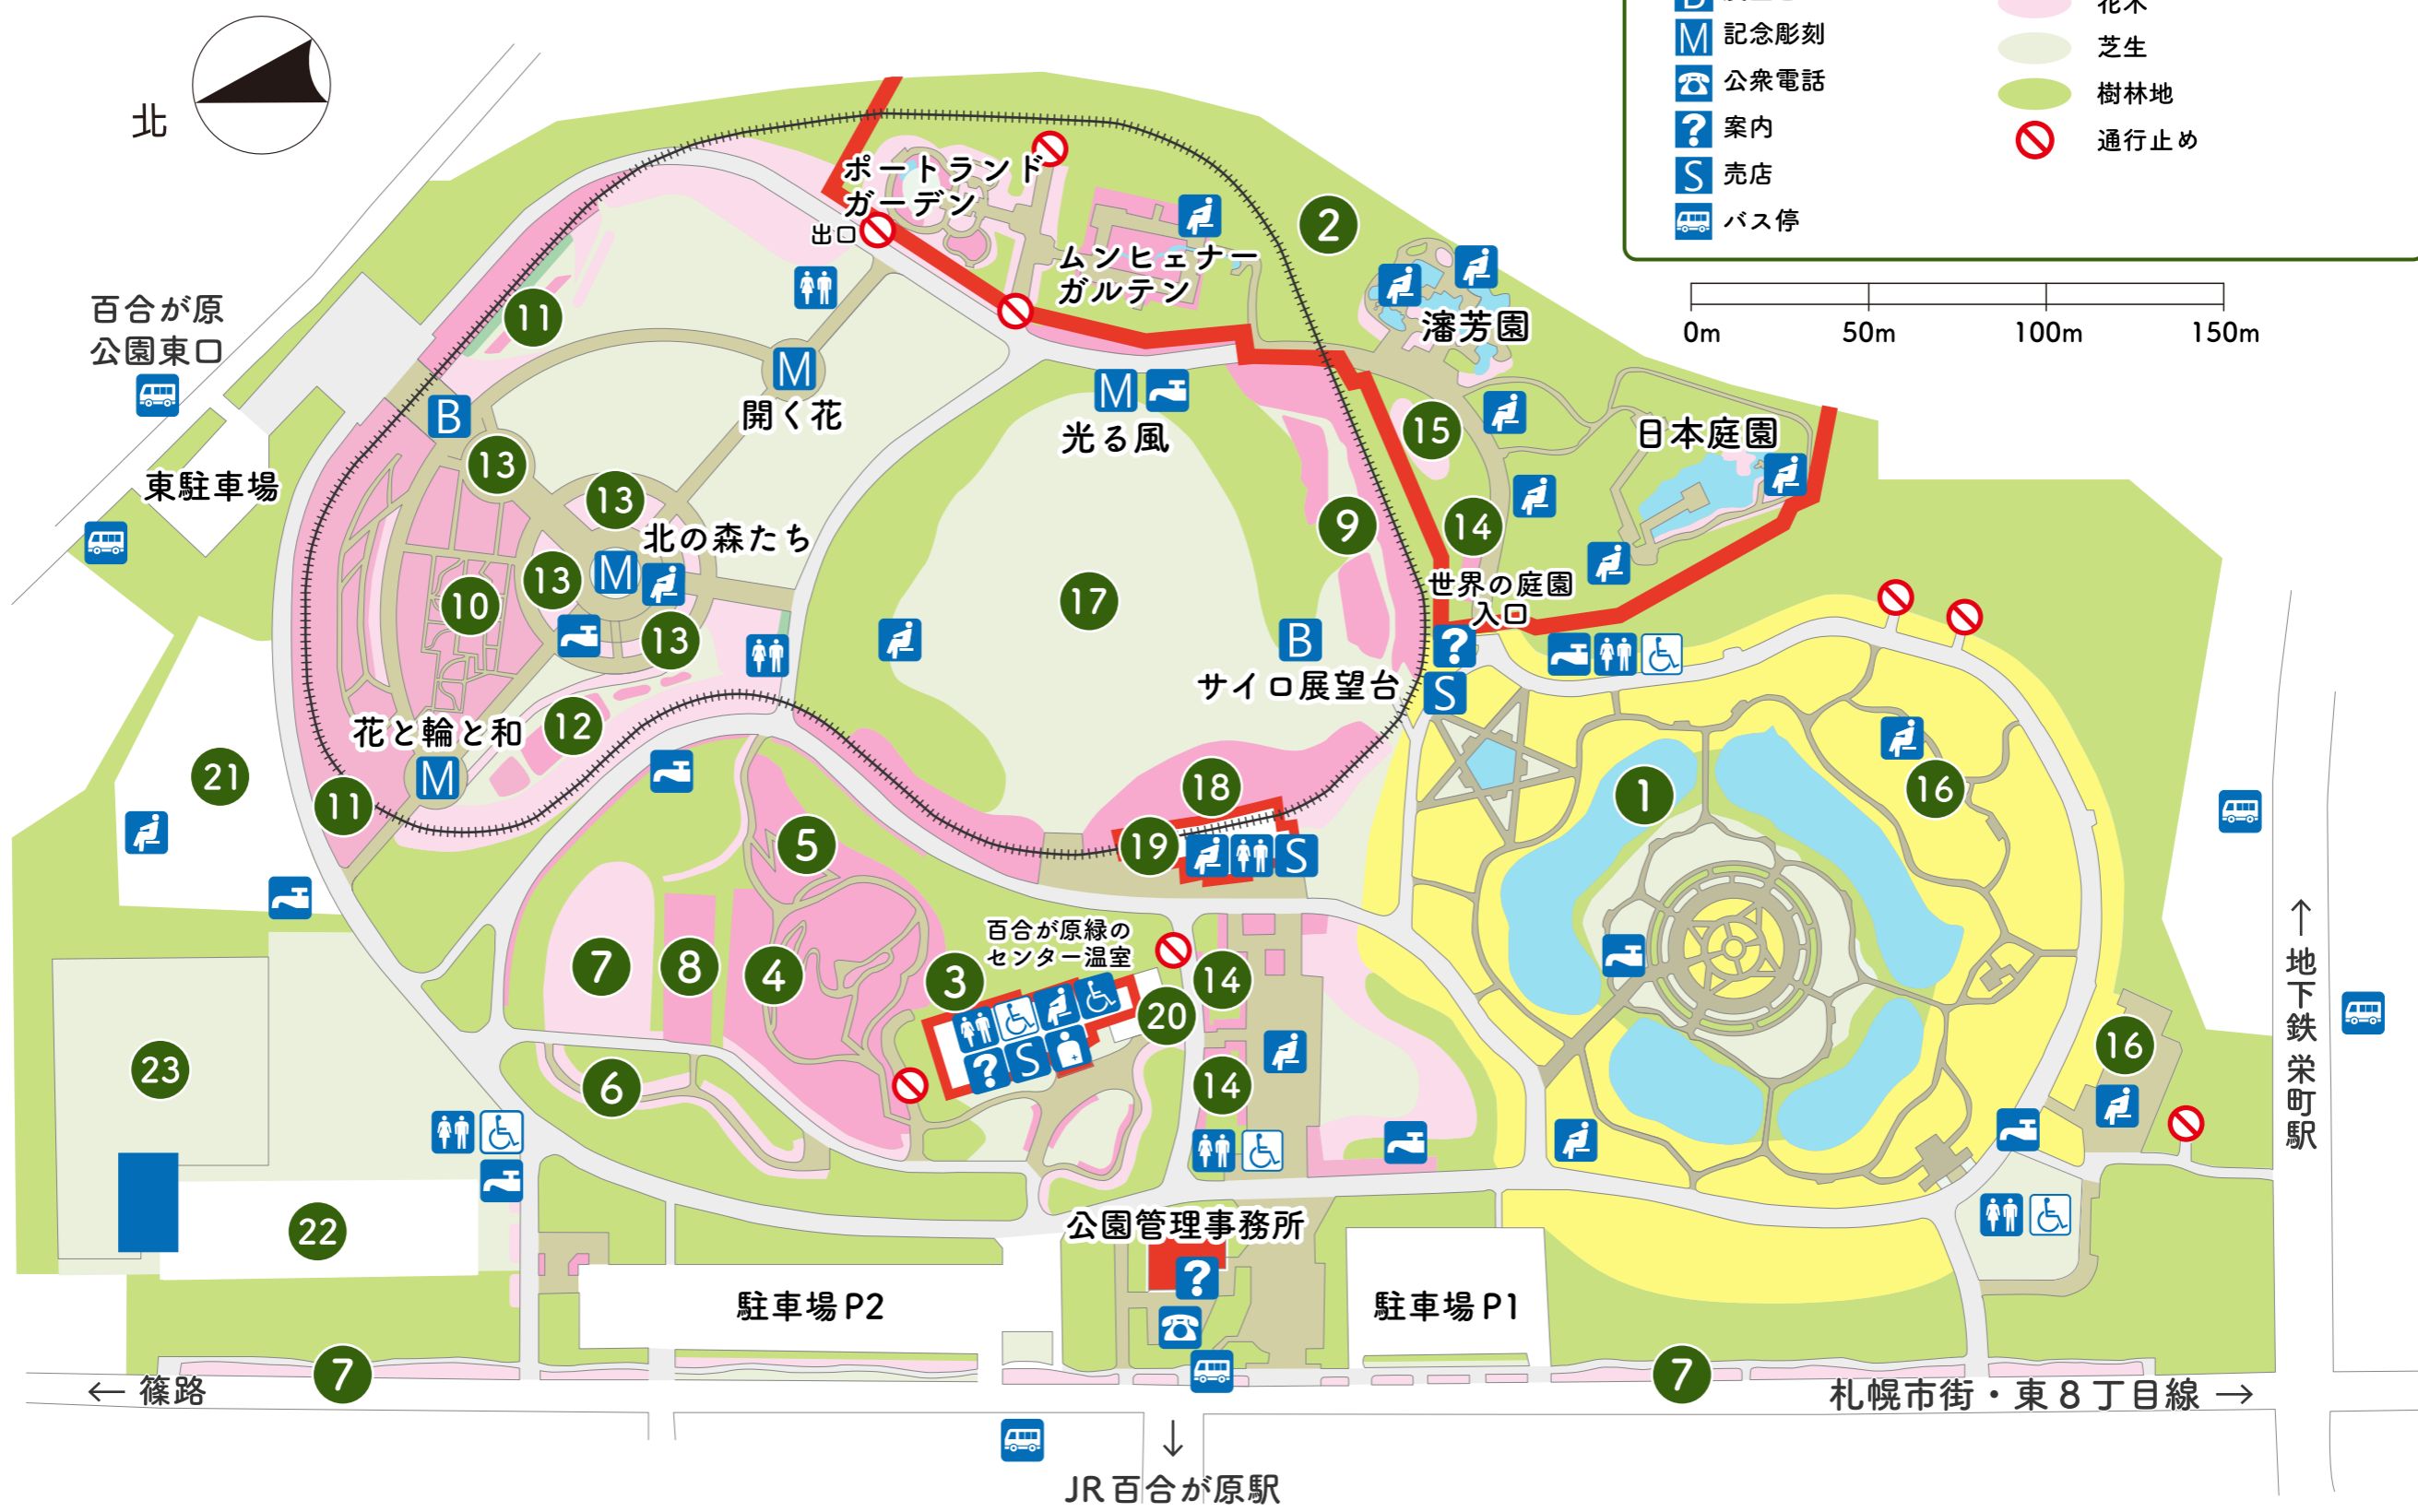

凡例

- | | | | |
|--|-----------|---------------------------------------|------------|
| | トイレ | | リリートレインの線路 |
| | オストメイト用施設 | | 有料施設境界線 |
| | 車椅子利用者トイレ | | 自転車通行可 |
| | 車椅子貸出 | この園路以外の場所での自転車、インラインスケート等の使用はご遠慮ください。 | |
| | 水飲み台 | | ユリ栽培区域 |
| | 休憩所 | | 花壇区域 |
| | 展望台 | | 花木 |
| | 記念彫刻 | | 芝生 |
| | 公衆電話 | | 樹林地 |
| | 案内 | | 通行止め |
| | 売店 | | |
| | バス停 | | |

- | | | | | |
|-----------|---------------|----------------|-------------|------------|
| ① 世界の百合広場 | ② 世界の庭園 | ③ 百合が原緑のセンター温室 | ④ ロックガーデン | ⑤ ヒースガーデン |
| ⑥ ローズウォーク | ⑦ ライラックコレクション | ⑧ ビーチヘッジ | ⑨ ムスカリの道 | ⑩ かおりの庭 |
| ⑪ 宿根草園 | ⑫ ダリア園 | ⑬ バラ花壇 | ⑭ ボーダーガーデン | ⑮ あじさい園 |
| ⑯ ふじ棚 | ⑰ 芝生広場 | ⑱ リリートレイン | ⑲ レストラン百合が原 | ⑳ ガーデンショップ |
| ㉑ 遊具広場 | ㉒ ゲートボール場 | ㉓ パークゴルフ場 | | |