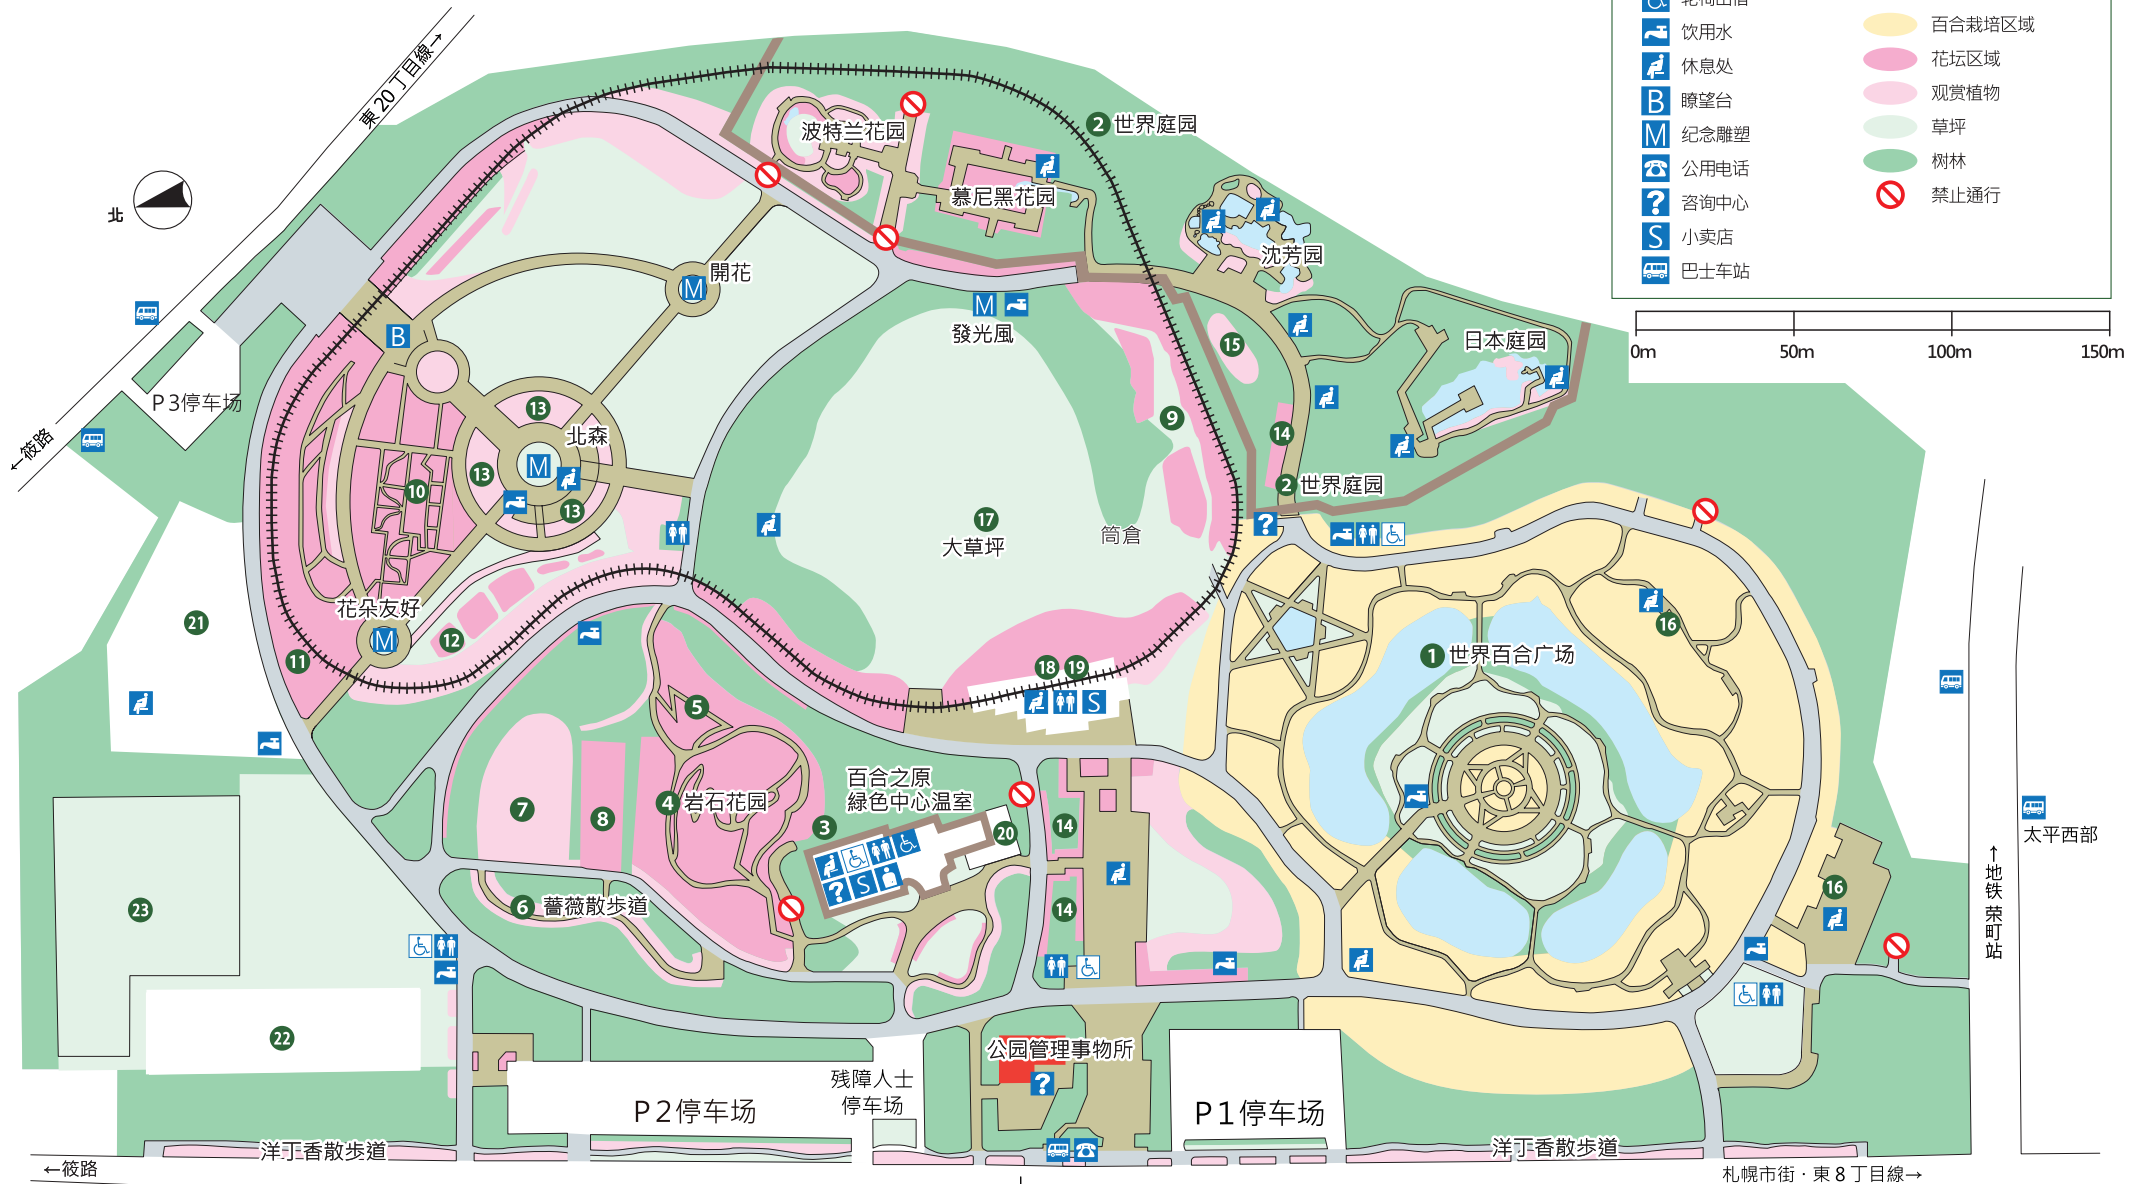

## 凡例

- |  |           |  |                   |
|--|-----------|--|-------------------|
|  | 卫生间       |  | 百合列车轨道            |
|  | 人工操作者专用设施 |  | 收费设施范围界线          |
|  | 轮椅人士卫生间   |  | 自行车通行范围           |
|  | 轮椅租借      |  | 超出此范围请勿使用自行车、旱冰鞋等 |
|  | 饮用水       |  | 百合栽培区域            |
|  | 休息处       |  | 花坛区域              |
|  | 瞭望台       |  | 观赏植物              |
|  | 纪念雕塑      |  | 草坪                |
|  | 公用电话      |  | 树林                |
|  | 咨询中心      |  | 禁止通行              |
|  | 小卖店       |  |                   |
|  | 巴士车站      |  |                   |

- ①世界百合广场 ②世界庭园 ③温室 ④岩石花园 ⑤荒原花园 ⑥蔷薇散步道 ⑦洋丁香种类
- ⑧海岸植物灌木墙园 ⑨蓝壶花道 ⑩芳香园 ⑪宿根草园 ⑫大丽花园 ⑬纪念广场 ⑭带状花园 ⑮绣球园
- ⑯紫藤花棚 ⑰大草坪 ⑱百合列车 ⑲百合之原餐厅 ⑳花园商店 ㉑游乐场 ㉒个门球场 ㉓洞公园高尔夫球场

↑ 地铁荣町站  
↑ 太平西部  
↑ 国道 231 号