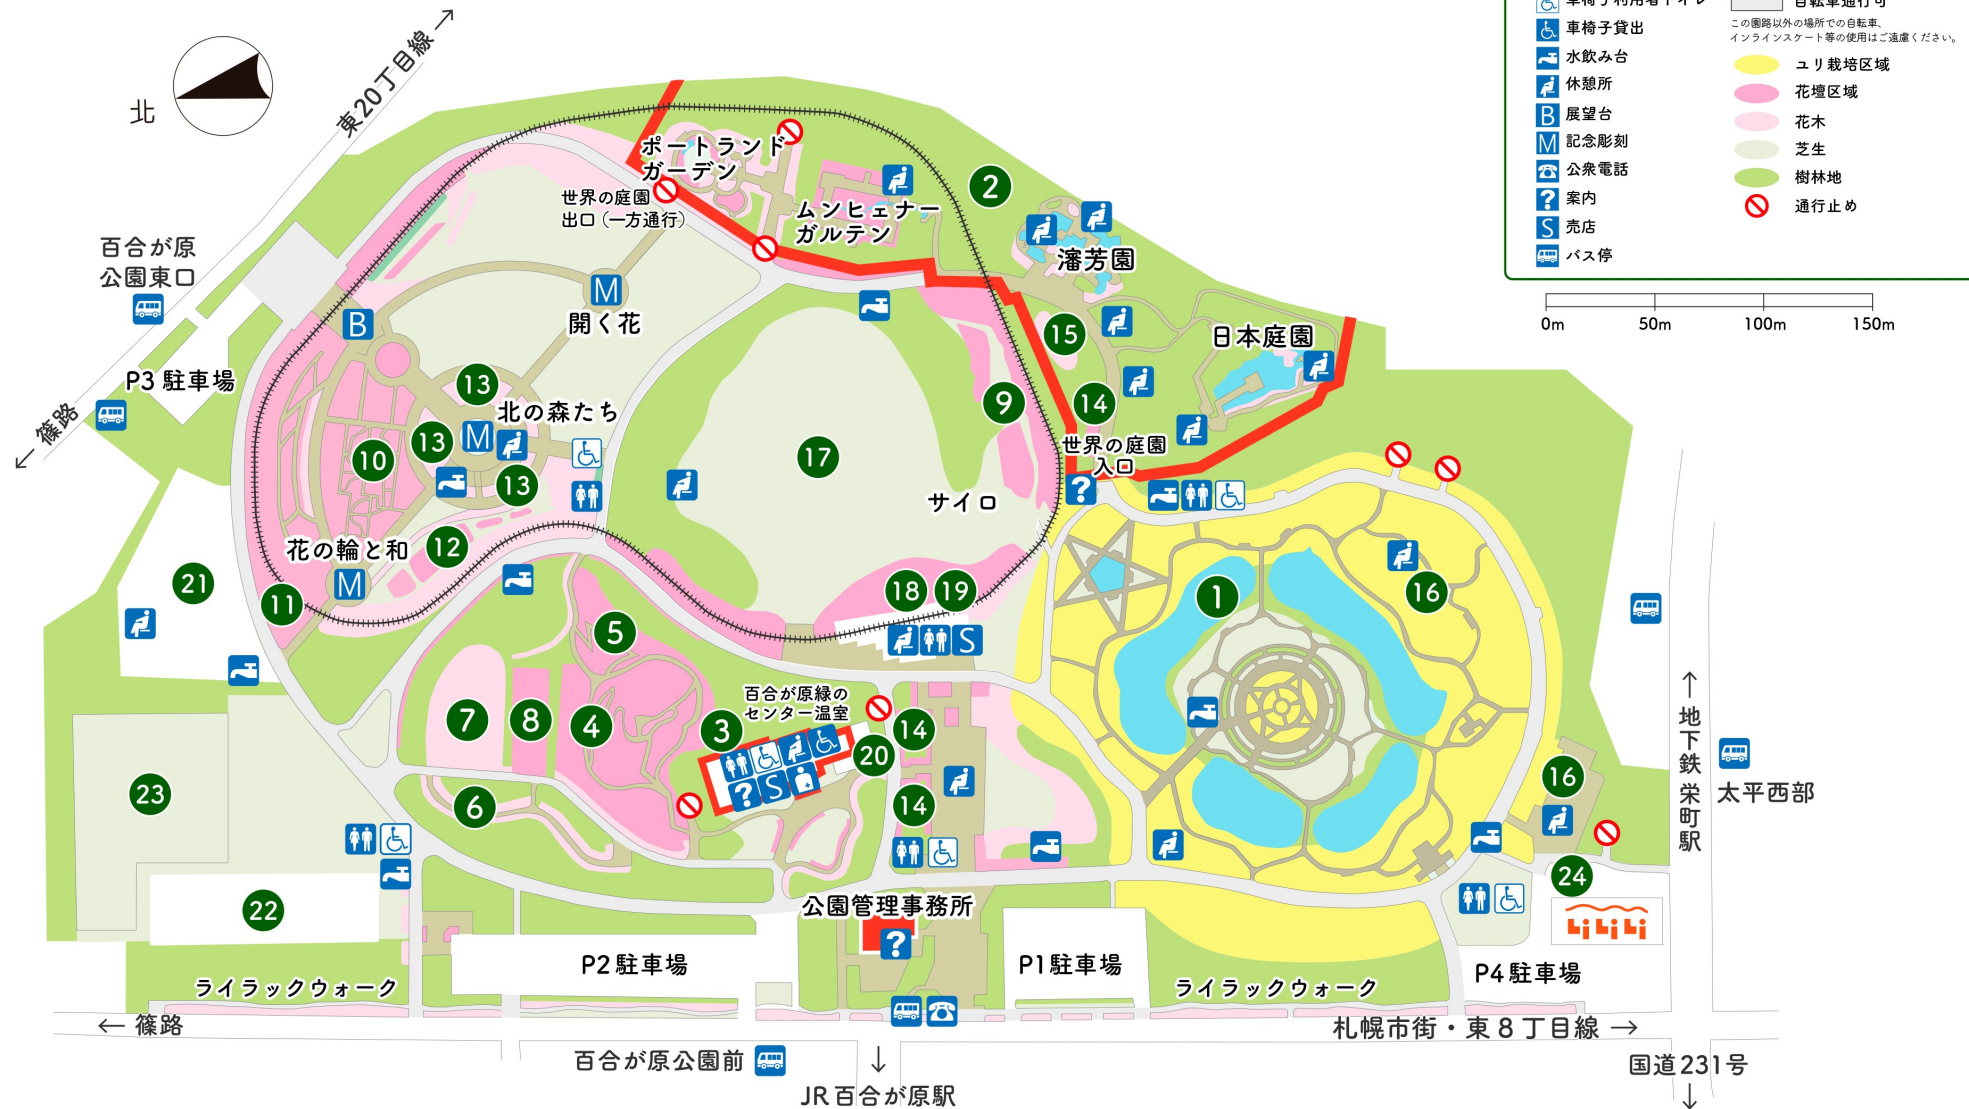

# 庭のガイド

### 凡例

	トイレ		リリートレインの線路
	オストメイト用施設		有料施設境界線
	車椅子利用者トイレ		自転車通行可
	車椅子貸出	この園路以外の場所での自転車、インラインスケート等の使用はご遠慮ください。	
	水飲み台		ユリ栽培区域
	休憩所		花壇区域
	展望台		花木
	記念彫刻		芝生
	公共電話		樹林地
	案内		通行止め
	売店		
	バス停		

- ① 世界の百合広場 ② 世界の庭園 ③ 百合が原緑のセンター温室 ④ ロックガーデン ⑤ ヒースガーデン
- ⑥ ローゼウォーク ⑦ ライラックコレクション ⑧ ビーチヘッジ ⑨ ムスカリの道 ⑩ かおりの庭
- ⑪ 宿根草園 ⑫ ダリア園 ⑬ パラ花壇 ⑭ ボーダーガーデン ⑮ あじさい園 ⑯ ふじ棚 ⑰ 芝生広場
- ⑱ リリートレイン ⑲ レストラン百合が原 ⑳ ガーデンショップ ㉑ 遊具広場 ㉒ ゲートボール場
- ㉓ パークゴルフ場 ㉔ LiLiLi